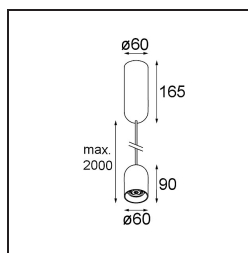

Caractéristiques

Matériaux	12621582
Type de Source Lumineuse	LED
Type de LED	PLACEBO - TCI LED 12x 3030
Technologie LED	PCB de LED
CRI	Min. 90
Température de Couleur	3000K
Durée de Vie	L80B20 à 50 000 heures
Ampoule incluse	Oui
Nombre de Sources Lumineuses	1
Code de flux CIE	24 48 74 53 72
Groupe (SDCM)	3
Direction de la Lumière	Bas
Tension d'Entrée	230 V
Luminaire power (W)	9,0
Classe Électrique	I
Indice de protection IP	20
Essai au fil incandescent (°C)	960
Protocole de Variation	DALI, Push-Dim
DALI Standard	DALI-2
Intérieur/extérieur	Intérieur
Application	Plafond
Montage	Suspendu
Ajustabilité	Not Applicable
Distance avec l'Objet Éclairé (m)	0,1
Couleur Principale & Finition Principale	Bronze, Anodisé Brossé
Poids brut (g)	790,0
Flux lumineux par lampe (lm)	625
Efficacité (lm/W)	69
UGR	18
Commentaire	<ul style="list-style-type: none"> • Sphère ou tube en verre non inclus. • Câble de suspension plus long sur demande (la longueur standard est de 2 mètres) • Le flux lumineux dépend du choix de l'accessoire en verre.