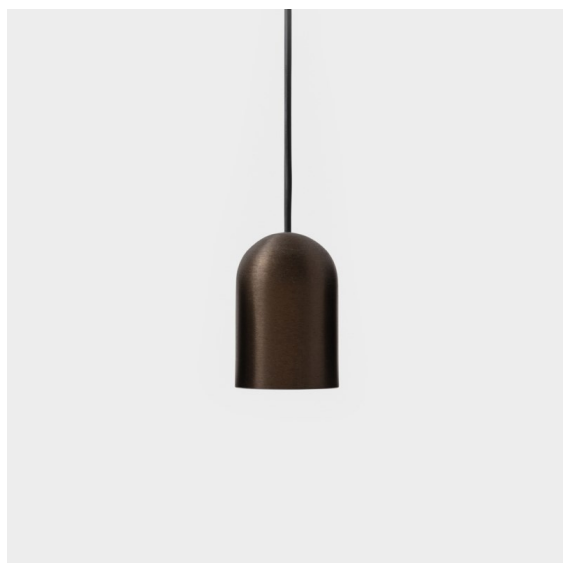

Placebo Suspended Down 60 1x LED 3000K DALI/Push-Dim DI Bronze Brushed Anodised

Placebo offre un ensemble de choix ludiques d'éclairages vers le haut et vers le bas. Vous découvrirez vite les nombreuses options qui l'accompagnent, pour vous donner encore plus de choix. Ses formes, tailles et abat-jours variés ont été conçus pour vous. Il est ensuite possible d'ajouter diverses associations de couleurs. Tous les instruments ludiques sont là pour transformer votre vision créative en rythmes esthétiques de formes pures et de lumière.

Caractéristiques

Matériaux	12621582
Type de Source Lumineuse	LED
Type de LED	PLACEBO - TCI LED 12x 3030
Technologie LED	PCB de LED
CRI	Min. 90
Température de Couleur	3000K
Durée de Vie	L80B20 à 50 000 heures
Ampoule incluse	Oui
Nombre de Sources Lumineuses	1
Code de flux CIE	24 48 74 53 72
Groupe (SDCM)	3
Direction de la Lumière	Bas
Tension d'Entrée	230 V
Luminaire power (W)	9,0
Classe Électrique	I
Indice de protection IP	20
Essai au fil incandescent (°C)	960
Protocole de Variation	DALI, Push-Dim
DALI Standard	DALI-2
Intérieur/extérieur	Intérieur
Application	Plafond
Montage	Suspendu
Ajustabilité	Not Applicable
Distance avec l'Objet Éclairé (m)	0,1
Couleur Principale & Finition Principale	Bronze, Anodisé Brossé
Poids brut (g)	790,0
Flux lumineux par lampe (lm)	625
Efficacité (lm/W)	69
UGR	18
Commentaire	<ul style="list-style-type: none"> • Sphère ou tube en verre non inclus. • Câble de suspension plus long sur demande (la longueur standard est de 2 mètres) • Le flux lumineux dépend du choix de l'accessoire en verre.

12626238 Glass Ball Down 155 Placebo White Matt

Accessoires d'Eclairage décoratives

- 12627017 Shade Sombrero Placebo Champagne Brushed
- 12627018 Shade Sombrero Placebo Bronze Brushed
- 12627038 Shade Sombrero Placebo Grey White Matt
- 12627083 Shade Sombrero Placebo Black Matt