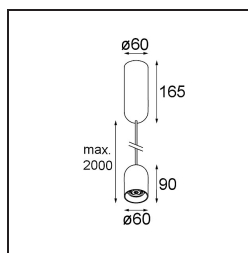

### Specifications

Material	12621582
Tipo de fuente de luz	LED
Tipo de LED	PLACEBO - TCI LED 12x 3030
Tecnología LED	PCB LED
CRI	Min. 90
Temperatura del color	3000K
Vida Útil	L80B20 @50.000 horas
Lámpara Incluida	Sí
Número de fuentes de luz	1
Código de flujo CIE	24 48 74 53 72
Binning (SDCM)	3
Dirección de la luz	Directo
Voltaje de entrada	230V
Luminaire power (W)	9,0
Clasificación eléctrica	I
Clasificación del IP	20
Clasificación de hilo incandescente (°C)	960
Protocolo de regulación	DALI, Push-Dim
DALI Standard	DALI-2
Interio/Exterior	Interior
Aplicación	Techo
Montaje	Suspendido
Ajustabilidad	Not Applicable
Distancia al objeto iluminado (m)	0,1
Color principal & Acabado principal	Bronce, Anodizado cepillado
Peso bruto (g)	790,0
Flujo luminoso por lámpara (lm)	625
Eficacia (lm/W)	69
Índice de deslumbramiento	18
Remark	<ul style="list-style-type: none"> <li>• Esfera vidrio o tubo no incluidos</li> <li>• Cable de suspensión más largo bajo pedido (la longitud estándar es de 2 metros)</li> <li>• El flujo luminoso depende de la elección del accesorio de vidrio.</li> </ul>

**TM30 & CRI diagram**

**Light distribution & beam diagram**

**Accesorios Opticos**

12624038 Glass Tube Down 46 Placebo White Matt

12624238 Glass Tube Down 130 Placebo White Matt

12626038 Glass Ball Down 90 Placebo White Matt