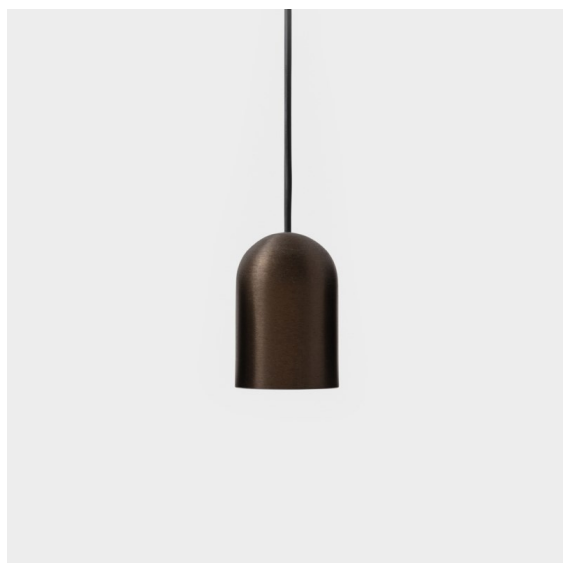

Date
Customer
Project
Type

*Placebo Suspended Down 60 1x LED 3000K DALI/Push-Dim DI Bronze Brushed Anodised*

Placebo es un paradigma de atractivas opciones en iluminación hacia arriba y hacia abajo. Pronto descubrirá las muchas variantes que ofrece, para ampliar aún más sus posibilidades. Formas, tamaños y tonos distintos creados para cubrir sus deseos, así como numerosas combinaciones de color. Todos ellos son instrumentos atractivos para transformar su visión creativa en bellos ritmos de luz y formas puras.

### Specifications

Material	12621582
Tipo de fuente de luz	LED
Tipo de LED	PLACEBO - TCI LED 12x 3030
Tecnología LED	PCB LED
CRI	Min. 90
Temperatura del color	3000K
Vida Útil	L80B20 @50.000 horas
Lámpara Incluida	Sí
Número de fuentes de luz	1
Código de flujo CIE	24 48 74 53 72
Binning (SDCM)	3
Dirección de la luz	Directo
Voltaje de entrada	230V
Luminaire power (W)	9,0
Clasificación eléctrica	I
Clasificación del IP	20
Clasificación de hilo incandescente (°C)	960
Protocolo de regulación	DALI, Push-Dim
DALI Standard	DALI-2
Interio/Exterior	Interior
Aplicación	Techo
Montaje	Suspendido
Ajustabilidad	Not Applicable
Distancia al objeto iluminado (m)	0,1
Color principal & Acabado principal	Bronce, Anodizado cepillado
Peso bruto (g)	790,0
Flujo luminoso por lámpara (lm)	625
Eficacia (lm/W)	69
Índice de deslumbramiento	18
Remark	<ul style="list-style-type: none"> <li>• Esfera vidrio o tubo no incluidos</li> <li>• Cable de suspensión más largo bajo pedido (la longitud estándar es de 2 metros)</li> <li>• El flujo luminoso depende de la elección del accesorio de vidrio.</li> </ul>

12626238 Glass Ball Down 155 Placebo White Matt

**Accesorios Decorativo**

- 12627017 Shade Sombrero Placebo Champagne Brushed
- 12627018 Shade Sombrero Placebo Bronze Brushed
- 12627038 Shade Sombrero Placebo Grey White Matt
- 12627083 Shade Sombrero Placebo Black Matt