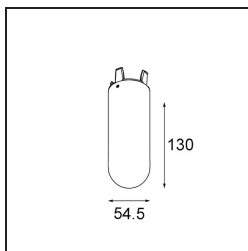

Glass Tube Down 130 Placebo White Matt

Specificaties

Materiaal	12624238
Lamp inbegrepen	Neen
Aantal Lichtbronnen	0
IP-klasse	20
Gloedraadtest (°C)	960
Binnen/Buiten	Binnen
Verstelbaarheid	Not Applicable
Primaire Kleur & Primaire Afwerking	Wit, Mat
Brutogewicht (g)	320,0