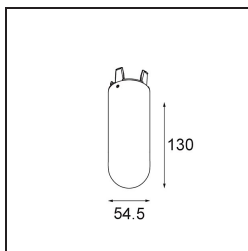

Glass Tube Down 130 Placebo White Matt

Specificaties

Materiaal	12624238
Lamp inbegrepen	Neen
Aantal Lichtbronnen	0
IP-klasse	20
Gloeidraadtest (°C)	960
Binnen/Buiten	Binnen
Verstelbaarheid	Not Applicable
Primaire Kleur & Primaire Afwerking	Wit, Mat
Brutogewicht (g)	320,0