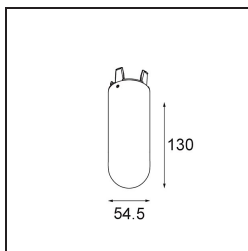

*Glass Tube Down 130 Placebo White Matt*

**Specificaties**

Materiaal	12624238
Lamp inbegrepen	Neen
Aantal Lichtbronnen	0
IP-klasse	20
Gloeidraadtest (°C)	960
Binnen/Buiten	Binnen
Verstelbaarheid	Not Applicable
Primaire Kleur & Primaire Afwerking	Wit, Mat
Brutogewicht (g)	320,0