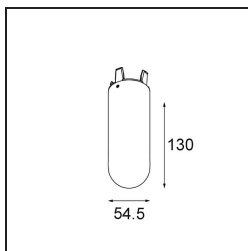

Glass Tube Down 130 Placebo White Matt

Specifications

| | |
|-------------------------------------|----------------|
| Materiale | 12624238 |
| Lampadina inclusa | No |
| Numero di fonte luminosa | 0 |
| Grado IP | 20 |
| Test filo a caldo (°C) | 960 |
| Interno/Esterno | Interno |
| Orientabilità | Not Applicable |
| Colore primario & Finitura primaria | Bianco, Opaca |
| Peso lordo (g) | 320,0 |