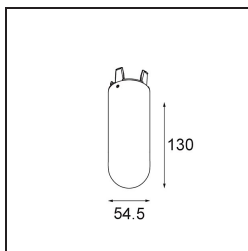

*Glass Tube Down 130 Placebo White Matt*

**Specifications**

Materiale	12624238
Lampadina inclusa	No
Numero di fonte luminosa	0
Grado IP	20
Test filo a caldo (°C)	960
Interno/Esterno	Interno
Orientabilità	Not Applicable
Colore primario & Finitura primaria	Bianco, Opaca
Peso lordo (g)	320,0