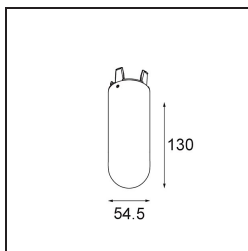

*Glass Tube Down 130 Placebo White Matt*

**Caractéristiques**

Matériaux	12624238
Ampoule incluse	Non
Nombre de Sources Lumineuses	0
Indice de protection IP	20
Essai au fil incandescent (°C)	960
Intérieur/extérieur	Intérieur
Ajustabilité	Not Applicable
Couleur Principale & Finition Principale	Blanc, Mat
Poids brut (g)	320,0