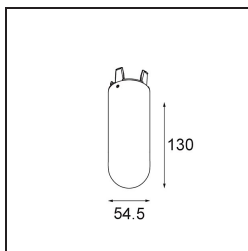

Glass Tube Down 130 Placebo White Matt

Caractéristiques

Matériaux	12624238
Ampoule incluse	Non
Nombre de Sources Lumineuses	0
Indice de protection IP	20
Essai au fil incandescent (°C)	960
Intérieur/extérieur	Intérieur
Ajustabilité	Not Applicable
Couleur Principale & Finition Principale	Blanc, Mat
Poids brut (g)	320,0