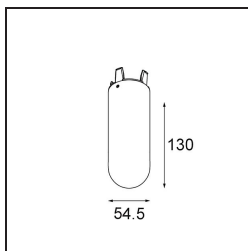

Glass Tube Down 130 Placebo White Matt

Specifications

Material	12624238
Lámpara Incluida	No
Número de fuentes de luz	0
Clasificación del IP	20
Clasificación de hilo incandescente (°C)	960
Interio/Exterior	Interior
Ajustabilidad	Not Applicable
Color principal & Acabado principal	Blanco, Mate
Peso bruto (g)	320,0