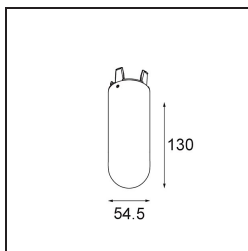

*Glass Tube Down 130 Placebo White Matt*

**Specifications**

Material	12624238
Lámpara Incluida	No
Número de fuentes de luz	0
Clasificación del IP	20
Clasificación de hilo incandescente (°C)	960
Interio/Exterior	Interior
Ajustabilidad	Not Applicable
Color principal & Acabado principal	Blanco, Mate
Peso bruto (g)	320,0