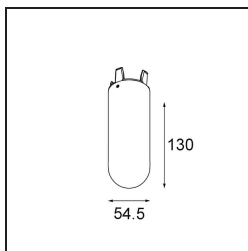

*Glass Tube Down 130 Placebo White Matt*

**Spezifikationen**

Material	12624238
Leuchtmittel enthalten	Nein
Anzahl Lichtquellen	0
Schutzart	20
Glühdrahtprüfung (°C)	960
Innen/Außen	Innen
Verstellbarkeit	Not Applicable
Primärfarbe & Primäres Finish	Weiß, Matt
Bruttogewicht (g)	320,0