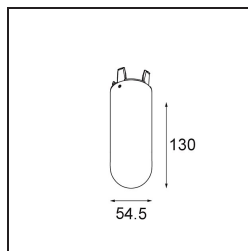

Glass Tube Down 130 Placebo White Matt

Spezifikationen

Material	12624238
Leuchtmittel enthalten	Nein
Anzahl Lichtquellen	0
Schutzart	20
Glühdrahtprüfung (°C)	960
Innen/Außen	Innen
Verstellbarkeit	Not Applicable
Primärfarbe & Primäres Finish	Weiß, Matt
Bruttogewicht (g)	320,0