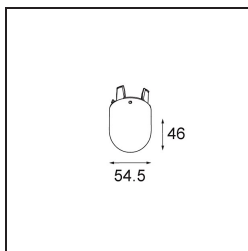

Datum

Klant

Project

Soort

Glass Tube Down 46 Placebo White Matt

Specificaties

Materiaal	12624038
Lamp inbegrepen	Neen
Aantal Lichtbronnen	0
IP-klasse	20
Gloeidraadtest (°C)	960
Binnen/Buiten	Binnen
Verstelbaarheid	Not Applicable
Primaire Kleur & Primaire Afwerking	Wit, Mat
Brutogewicht (g)	153,0