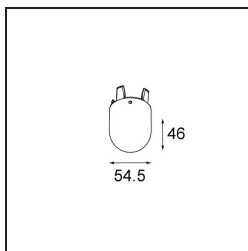

Glass Tube Down 46 Placebo White Matt

Specifications

Materiale	12624038
Lampadina inclusa	No
Numero di fonte luminosa	0
Grado IP	20
Test filo a caldo (°C)	960
Interno/Esterno	Interno
Orientabilità	Not Applicable
Colore primario & Finitura primaria	Bianco, Opaca
Peso lordo (g)	153,0

Specifications