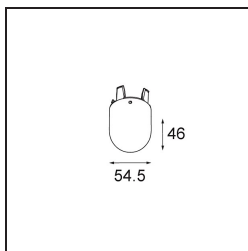

*Glass Tube Down 46 Placebo White Matt*

**Specifications**

Materiale	12624038
Lampadina inclusa	No
Numero di fonte luminosa	0
Grado IP	20
Test filo a caldo (°C)	960
Interno/Esterno	Interno
Orientabilità	Not Applicable
Colore primario & Finitura primaria	Bianco, Opaca
Peso lordo (g)	153,0