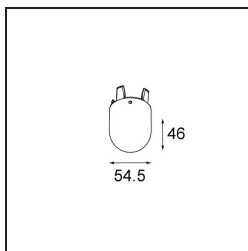

*Glass Tube Down 46 Placebo White Matt*

**Specifications**

Materiale	12624038
Lampadina inclusa	No
Numero di fonte luminosa	0
Grado IP	20
Test filo a caldo (°C)	960
Interno/Esterno	Interno
Orientabilità	Not Applicable
Colore primario & Finitura primaria	Bianco, Opaca
Peso lordo (g)	153,0