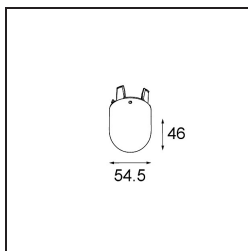

Glass Tube Down 46 Placebo White Matt

Caractéristiques

Matériaux	12624038
Ampoule incluse	Non
Nombre de Sources Lumineuses	0
Indice de protection IP	20
Essai au fil incandescent (°C)	960
Intérieur/extérieur	Intérieur
Ajustabilité	Not Applicable
Couleur Principale & Finition Principale	Blanc, Mat
Poids brut (g)	153,0