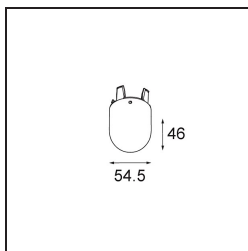

Glass Tube Down 46 Placebo White Matt

Caractéristiques

Matériaux	12624038
Ampoule incluse	Non
Nombre de Sources Lumineuses	0
Indice de protection IP	20
Essai au fil incandescent (°C)	960
Intérieur/extérieur	Intérieur
Ajustabilité	Not Applicable
Couleur Principale & Finition Principale	Blanc, Mat
Poids brut (g)	153,0