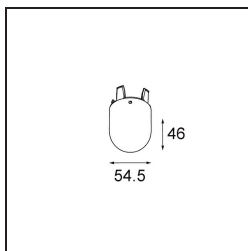

Glass Tube Down 46 Placebo White Matt

Specifications

Material	12624038
Lámpara Incluida	No
Número de fuentes de luz	0
Clasificación del IP	20
Clasificación de hilo incandescente (°C)	960
Interio/Exterior	Interior
Ajustabilidad	Not Applicable
Color principal & Acabado principal	Blanco, Mate
Peso bruto (g)	153,0