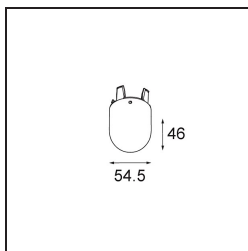

Glass Tube Down 46 Placebo White Matt

Specifications

Material	12624038
Lámpara Incluida	No
Número de fuentes de luz	0
Clasificación del IP	20
Clasificación de hilo incandescente (°C)	960
Interio/Exterior	Interior
Ajustabilidad	Not Applicable
Color principal & Acabado principal	Blanco, Mate
Peso bruto (g)	153,0