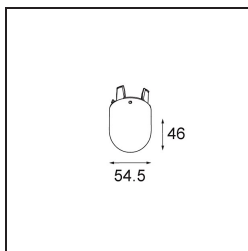

Datum

Kunde

Projekt

Art

Glass Tube Down 46 Placebo White Matt

Spezifikationen

Material	12624038
Leuchtmittel enthalten	Nein
Anzahl Lichtquellen	0
Schutzart	20
Glühdrahtprüfung (°C)	960
Innen/Außen	Innen
Verstellbarkeit	Not Applicable
Primärfarbe & Primäres Finish	Weiß, Matt
Bruttogewicht (g)	153,0