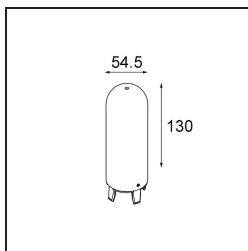

Datum

Klant

Project

Soort

Glass Tube Up 130 Placebo White Matt

Specificaties

Materiaal	12623238
Lamp inbegrepen	Neen
Aantal Lichtbronnen	0
IP-klasse	20
Gloeidraadtest (°C)	960
Binnen/Buiten	Binnen
Verstelbaarheid	Not Applicable
Primaire Kleur & Primaire Afwerking	Wit, Mat
Brutogewicht (g)	320,0