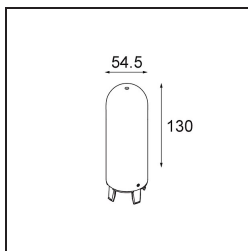

Datum

Klant

Project

Soort

*Glass Tube Up 130 Placebo White Matt*

### Specificaties

Materiaal	12623238
Lamp inbegrepen	Neen
Aantal Lichtbronnen	0
IP-klasse	20
Gloeidraadtest (°C)	960
Binnen/Buiten	Binnen
Verstelbaarheid	Not Applicable
Primaire Kleur & Primaire Afwerking	Wit, Mat
Brutogewicht (g)	320,0