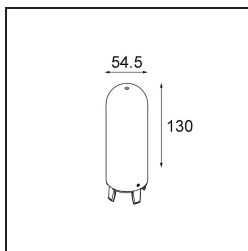

Glass Tube Up 130 Placebo White Matt

Specifications

Materiale	12623238
Lampadina inclusa	No
Numero di fonte luminosa	0
Grado IP	20
Test filo a caldo (°C)	960
Interno/Esterno	Interno
Orientabilità	Not Applicable
Colore primario & Finitura primaria	Bianco, Opaca
Peso lordo (g)	320,0