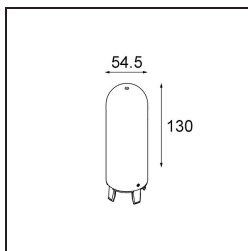

Glass Tube Up 130 Placebo White Matt

Specifications

Materiale	12623238
Lampadina inclusa	No
Numero di fonte luminosa	0
Grado IP	20
Test filo a caldo (°C)	960
Interno/Esterno	Interno
Orientabilità	Not Applicable
Colore primario & Finitura primaria	Bianco, Opaca
Peso lordo (g)	320,0