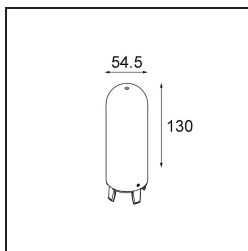

*Glass Tube Up 130 Placebo White Matt*

**Caractéristiques**

Matériaux	12623238
Ampoule incluse	Non
Nombre de Sources Lumineuses	0
Indice de protection IP	20
Essai au fil incandescent (°C)	960
Intérieur/extérieur	Intérieur
Ajustabilité	Not Applicable
Couleur Principale & Finition Principale	Blanc, Mat
Poids brut (g)	320,0