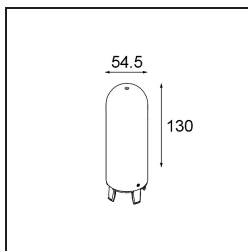

Glass Tube Up 130 Placebo White Matt

Caractéristiques

Matériaux	12623238
Ampoule incluse	Non
Nombre de Sources Lumineuses	0
Indice de protection IP	20
Essai au fil incandescent (°C)	960
Intérieur/extérieur	Intérieur
Ajustabilité	Not Applicable
Couleur Principale & Finition Principale	Blanc, Mat
Poids brut (g)	320,0