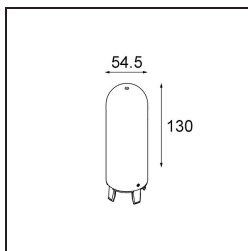

Glass Tube Up 130 Placebo White Matt

Caractéristiques

Matériaux	12623238
Ampoule incluse	Non
Nombre de Sources Lumineuses	0
Indice de protection IP	20
Essai au fil incandescent (°C)	960
Intérieur/extérieur	Intérieur
Ajustabilité	Not Applicable
Couleur Principale & Finition Principale	Blanc, Mat
Poids brut (g)	320,0