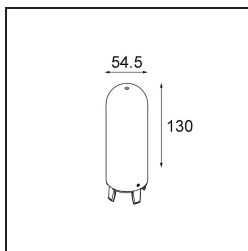

Glass Tube Up 130 Placebo White Matt

Specifications

Material	12623238
Lámpara Incluida	No
Número de fuentes de luz	0
Clasificación del IP	20
Clasificación de hilo incandescente (°C)	960
Interio/Exterior	Interior
Ajustabilidad	Not Applicable
Color principal & Acabado principal	Blanco, Mate
Peso bruto (g)	320,0