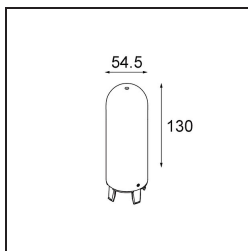

Date _____
Customer _____
Project _____
Type _____

Glass Tube Up 130 Placebo White Matt

Specifications

Material	12623238
Lámpara Incluida	No
Número de fuentes de luz	0
Clasificación del IP	20
Clasificación de hilo incandescente (°C)	960
Interio/Exterior	Interior
Ajustabilidad	Not Applicable
Color principal & Acabado principal	Blanco, Mate
Peso bruto (g)	320,0