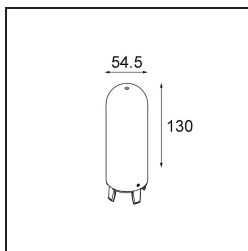

Date \_\_\_\_\_  
Customer \_\_\_\_\_  
Project \_\_\_\_\_  
Type \_\_\_\_\_

*Glass Tube Up 130 Placebo White Matt*

**Specifications**

Material	12623238
Lámpara Incluida	No
Número de fuentes de luz	0
Clasificación del IP	20
Clasificación de hilo incandescente (°C)	960
Interio/Exterior	Interior
Ajustabilidad	Not Applicable
Color principal & Acabado principal	Blanco, Mate
Peso bruto (g)	320,0