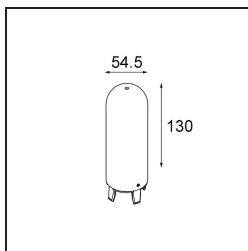

Datum

Kunde

Projekt

Art

*Glass Tube Up 130 Placebo White Matt*

### Spezifikationen

Material	12623238
Leuchtmittel enthalten	Nein
Anzahl Lichtquellen	0
Schutzart	20
Glühdrahtprüfung (°C)	960
Innen/Außen	Innen
Verstellbarkeit	Not Applicable
Primärfarbe & Primäres Finish	Weiß, Matt
Bruttogewicht (g)	320,0