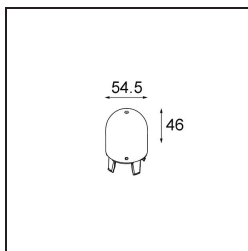

Datum

Klant

Project

Soort

Glass Tube Up 46 Placebo White Matt

Specificaties

Materiaal	12623038
Lamp inbegrepen	Neen
Aantal Lichtbronnen	0
IP-klasse	20
Gloeidraadtest (°C)	960
Binnen/Buiten	Binnen
Verstelbaarheid	Not Applicable
Primaire Kleur & Primaire Afwerking	Wit, Mat
Brutogewicht (g)	153,0