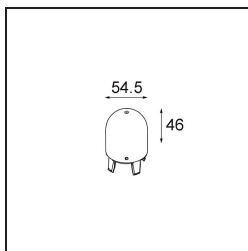

Glass Tube Up 46 Placebo White Matt

Specifications

Materiale	12623038
Lampadina inclusa	No
Numero di fonte luminosa	0
Grado IP	20
Test filo a caldo (°C)	960
Interno/Esterno	Interno
Orientabilità	Not Applicable
Colore primario & Finitura primaria	Bianco, Opaca
Peso lordo (g)	153,0