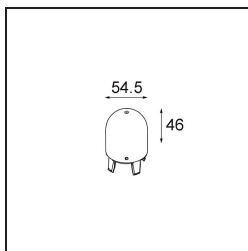

Glass Tube Up 46 Placebo White Matt

Caractéristiques

Matériaux	12623038
Ampoule incluse	Non
Nombre de Sources Lumineuses	0
Indice de protection IP	20
Essai au fil incandescent (°C)	960
Intérieur/extérieur	Intérieur
Ajustabilité	Not Applicable
Couleur Principale & Finition Principale	Blanc, Mat
Poids brut (g)	153,0