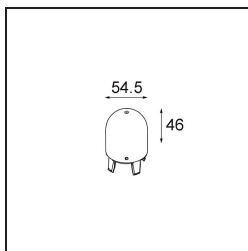

Date _____
Customer _____
Project _____
Type _____

Glass Tube Up 46 Placebo White Matt

Specifications

Material	12623038
Lámpara Incluida	No
Número de fuentes de luz	0
Clasificación del IP	20
Clasificación de hilo incandescente (°C)	960
Interio/Exterior	Interior
Ajustabilidad	Not Applicable
Color principal & Acabado principal	Blanco, Mate
Peso bruto (g)	153,0