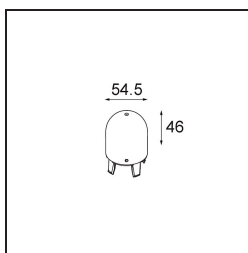

Date _____
Customer _____
Project _____
Type _____

Glass Tube Up 46 Placebo White Matt

Specifications

Material	12623038
Lámpara Incluida	No
Número de fuentes de luz	0
Clasificación del IP	20
Clasificación de hilo incandescente (°C)	960
Interio/Exterior	Interior
Ajustabilidad	Not Applicable
Color principal & Acabado principal	Blanco, Mate
Peso bruto (g)	153,0

Specifications