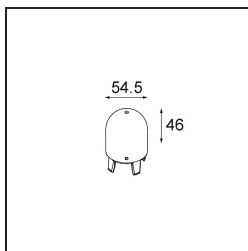

Datum

Kunde

Projekt

Art

Glass Tube Up 46 Placebo White Matt

Spezifikationen

Material	12623038
Leuchtmittel enthalten	Nein
Anzahl Lichtquellen	0
Schutzart	20
Glühdrahtprüfung (°C)	960
Innen/Außen	Innen
Verstellbarkeit	Not Applicable
Primärfarbe & Primäres Finish	Weiß, Matt
Bruttogewicht (g)	153,0