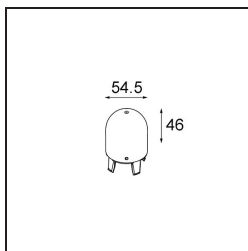

Datum

Kunde

Projekt

Art

Glass Tube Up 46 Placebo White Matt

Spezifikationen

Material	12623038
Leuchtmittel enthalten	Nein
Anzahl Lichtquellen	0
Schutzart	20
Glühdrahtprüfung (°C)	960
Innen/Außen	Innen
Verstellbarkeit	Not Applicable
Primärfarbe & Primäres Finish	Weiß, Matt
Bruttogewicht (g)	153,0