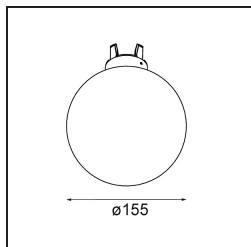

TM30 & CRI Diagrammen

Lichtspreading & Stralingsdiagram

Optische Accessoires

12624038 Glass Tube Down 46 Placebo White Matt

12624238 Glass Tube Down 130 Placebo White Matt

12626038 Glass Ball Down 90 Placebo White Matt