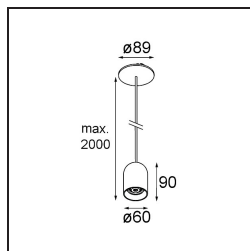

Datum
Klant
Project
Soort

Placebo Suspended Down 60 1x LED 1800-3000K WD DE Silver Bronze Brushed Anodised

Specificaties

Materiaal	12622584
Type Lichtbron	LED
LED type	PLACEBO - TCI LED WARMDIM
LED technologie	Led-printplaat
CRI	Min. 90
Kleurtemperatuur	1800-3000K (Warm Dim)
Levensduur	L80B20 bij 50.000 Uur
Lamp inbegrepen	Ja
Aantal Lichtbronnen	1
CIE-fluxcode	25 50 75 55 58
Binning (SDCM)	3
Lichtrichting	Omlaag
Ingangsspanning	Aandrijving Gelijkstroom Vereist
Elektriciteitsklasse	III
IP-klasse	20
Gloedraadtest (°C)	960
Binnen/Buiten	Binnen
Toepassing	Plafond
Montage	Gependeld
Inbouwopening (mm)	54
Montagediepte (mm)	35,0
Verstelbaarheid	Not Applicable
Afstand tot Verlicht Voorwerp (m)	0,1
Primaire Kleur & Primaire Afwerking	Zilverbrons, Geborsteld Geanodiseerd
Brutogewicht (g)	616,0
Stroom driver (mA)	350
Min. forward voltage (Vf)	20,592
Max. forward voltage (Vf)	21,216
Connected load (W)	7,4
Lumenoutput per lampunit (lm)	365
Efficiëntie (lm/W)	49
UGR	16
Opmerking	<ul style="list-style-type: none"> • Glazen bol of buis niet inbegrepen • Langere hangkabel op verzoek (standaardlengte is 2 meter) • Lichtsterkte is afhankelijk van het gekozen glazen accessoire

TM30 & CRI Diagrammen

Lichtspreading & Stralingsdiagram

Optische Accessoires

12624038 Glass Tube Down 46 Placebo White Matt

12624238 Glass Tube Down 130 Placebo White Matt

12626038 Glass Ball Down 90 Placebo White Matt