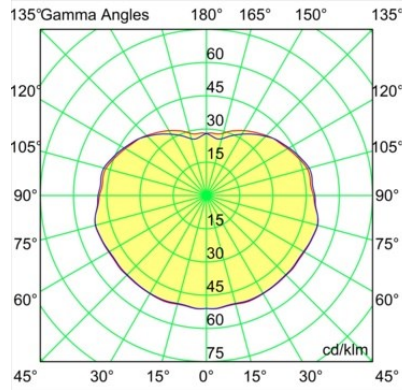

Datum
Klant
Project
Soort

Placebo Suspended Down 60 1x LED 1800-3000K WD DE Silver Bronze Brushed Anodised

Specificaties

Materiaal	12622584
Type Lichtbron	LED
LED type	PLACEBO - TCI LED WARMDIM
LED technologie	Led-printplaat
CRI	Min. 90
Kleurtemperatuur	1800-3000K (Warm Dim)
Levensduur	L80B20 bij 50.000 Uur
Lamp inbegrepen	Ja
Aantal Lichtbronnen	1
CIE-fluxcode	25 50 75 55 58
Binning (SDCM)	3
Lichtrichting	Omlaag
Ingangsspanning	Aandrijving Gelijkstroom Vereist
Elektriciteitsklasse	III
IP-klasse	20
Gloedraadtest (°C)	960
Binnen/Buiten	Binnen
Toepassing	Plafond
Montage	Gependeld
Inbouwopening (mm)	54
Montagediepte (mm)	35,0
Verstelbaarheid	Not Applicable
Afstand tot Verlicht Voorwerp (m)	0,1
Primaire Kleur & Primaire Afwerking	Zilverbrons, Geborsteld Geanodiseerd
Brutogewicht (g)	616,0
Stroom driver (mA)	350
Min. forward voltage (Vf)	20,592
Max. forward voltage (Vf)	21,216
Connected load (W)	7,4
Lumenoutput per lampunit (lm)	365
Efficiëntie (lm/W)	49
UGR	16
Opmerking	<ul style="list-style-type: none"> • Glazen bol of buis niet inbegrepen • Langere hangkabel op verzoek (standaardlengte is 2 meter) • Lichtsterkte is afhankelijk van het gekozen glazen accessoire

TM30 & CRI Diagrammen

Lichtspreading & Stralingsdiagram

Optische Accessoires

12624038 Glass Tube Down 46 Placebo White Matt

12624238 Glass Tube Down 130 Placebo White Matt

12626038 Glass Ball Down 90 Placebo White Matt