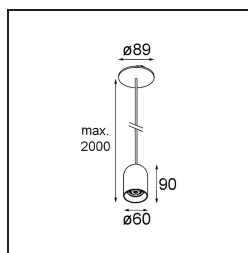

### Caractéristiques

|  |                                  |
|--|----------------------------------|
| Matériaux                                | 12622584                         |
| Type de Source Lumineuse                 | LED                              |
| Type de LED                              | PLACEBO - TCI LED WARMDIM        |
| Technologie LED                          | PCB de LED                       |
| CRI                                      | Min. 90                          |
| Température de Couleur                   | 1800-3000K (Warm Dim)            |
| Durée de Vie                             | L80B20 à 50 000 heures           |
| Ampoule incluse                          | Oui                              |
| Nombre de Sources Lumineuses             | 1                                |
| Code de flux CIE                         | 25 50 75 55 58                   |
| Groupe ment (SDCM)                       | 3                                |
| Direction de la Lumière                  | Bas                              |
| Tension d'Entrée                         | Driver à Courant Constant Requis |
| Classe Électrique                        | III                              |
| Indice de protection IP                  | 20                               |
| Essai au fil incandescent (°C)           | 960                              |
| Intérieur/extérieur                      | Intérieur                        |
| Application                              | Plafond                          |
| Montage                                  | Suspendu                         |
| Taille de découpe (mm)                   | 54                               |
| Profondeur de montage (mm)               | 35,0                             |
| Ajustabilité                             | Not Applicable                   |
| Distance avec l'Objet Éclairé (m)        | 0,1                              |
| Couleur Principale & Finition Principale | Bronze Argenté, Anodisé Brossé   |
| Poids brut (g)                           | 616,0                            |
| Courant du driver (mA)                   | 350                              |
| Min. forward voltage (Vf)                | 20,592                           |
| Max. forward voltage (Vf)                | 21,216                           |
| Connected load (W)                       | 7,4                              |
| Flux lumineux par lampe (lm)             | 365                              |
| Efficacité (lm/W)                        | 49                               |
| UGR                                      | 16                               |