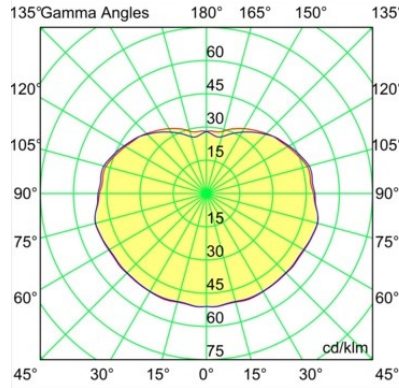

---

Commentaire

- Sphère ou tube en verre non inclus.
  - Câble de suspension plus long sur demande (la longueur standard est de 2 mètres)
  - Le flux lumineux dépend du choix de l'accessoire en verre.
-

**TM30 & CRI diagrammes**

**Distribution de Lumière & Schéma de Faisceau**

**Accessoires d'Eclairage optiques**

12624038 Glass Tube Down 46 Placebo White Matt

12624238 Glass Tube Down 130 Placebo White Matt