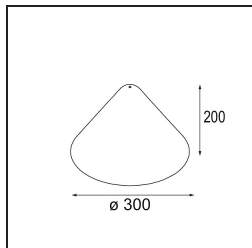

- **12629017** Shade Douli Placebo Champagne Brushed
- **12629018** Shade Douli Placebo Bronze Brushed
- **12629038** Shade Douli Placebo Grey White Matt
- **12629083** Shade Douli Placebo Black Matt

Choose a required accessory