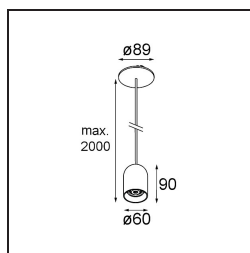

Date
Customer
Project
Type

Placebo Suspended Down 60 1x LED 1800-3000K WD DE Silver Bronze Brushed Anodised

Specifications

Material	12622584
Tipo de fuente de luz	LED
Tipo de LED	PLACEBO - TCI LED WARMDIM
Tecnología LED	PCB LED
CRI	Min. 90
Temperatura del color	1800-3000K (Warm Dim)
Vida Útil	L80B20 @50.000 horas
Lámpara Incluida	Sí
Número de fuentes de luz	1
Código de flujo CIE	25 50 75 55 58
Binning (SDCM)	3
Dirección de la luz	Directo
Voltaje de entrada	Driver de corriente constante requerido
Clasificación eléctrica	III
Clasificación del IP	20
Clasificación de hilo incandescente (°C)	960
Interio/Exterior	Interior
Aplicación	Techo
Montaje	Suspendido
Tamaño de corte (mm)	54
Profundidad de montaje (mm)	35,0
Ajustabilidad	Not Applicable
Distancia al objeto iluminado (m)	0,1
Color principal & Acabado principal	Bronce plateado, Anodizado cepillado
Peso bruto (g)	616,0
Corriente de accionamiento (mA)	350
Min. forward voltage (Vf)	20,592
Max. forward voltage (Vf)	21,216
Connected load (W)	7,4
Flujo luminoso por lámpara (lm)	365
Eficacia (lm/W)	49
Índice de deslumbramiento	16

Remark

- Esfera vidrio o tubo no incluidos
 - Cable de suspensión más largo bajo pedido (la longitud estándar es de 2 metros)
 - El flujo luminoso depende de la elección del accesorio de vidrio.
-

TM30 & CRI diagram