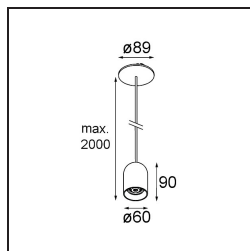

Spezifikationen

Material	12622584
Typ der Lichtquelle	LED
LED Typ	PLACEBO - TCI LED WARMDIM
LED-Technologie	LED-Platine
CRI	Min. 90
Farbtemperatur	1800-3000K (Warm Dim)
Lebensdauer	L80 B20 bei 50.000 Stunden
Leuchtmittel enthalten	Ja
Anzahl Lichtquellen	1
CIE-Fluxcode	25 50 75 55 58
Binning (SDCM)	3
Lichtrichtung	Abwärts
Eingangsspannung	Konstantstrom-Treiber erforderlich
Schutzklasse	III
Schutzart	20
Glühdrahtprüfung (°C)	960
Innen/Außen	Innen
Anwendung	Decke
Montage	Pendel
Ausschnittgröße (mm)	54
Einbautiefe (mm)	35,0
Verstellbarkeit	Not Applicable
Abstand zum beleuchteten Objekt (m)	0,1
Primärfarbe & Primäres Finish	Silber-Bronze, Gebürstet und Eloxiert
Bruttogewicht (g)	616,0
Antriebsstrom (mA)	350
Min. forward voltage (Vf)	20,592
Max. forward voltage (Vf)	21,216
Connected load (W)	7,4
Lichtstrom pro Lampe (lm)	365
Effizienz (lm/W)	49
UGR	16
Bemerkung	<ul style="list-style-type: none"> • Glaskugel oder -zylinder nicht enthalten • Längere Aufhängung auf Anfrage (Standardlänge ist 2 Meter) • Lichtausbeute abhängig von der Wahl des Glaszubehörs

TM30 & CRI Diagramm

Lichtverteilung und Lichtverteilungskurve

Diagramm

Optisches Zubehör

12624038 Glass Tube Down 46 Placebo White Matt

12624238 Glass Tube Down 130 Placebo White Matt

12626038 Glass Ball Down 90 Placebo White Matt