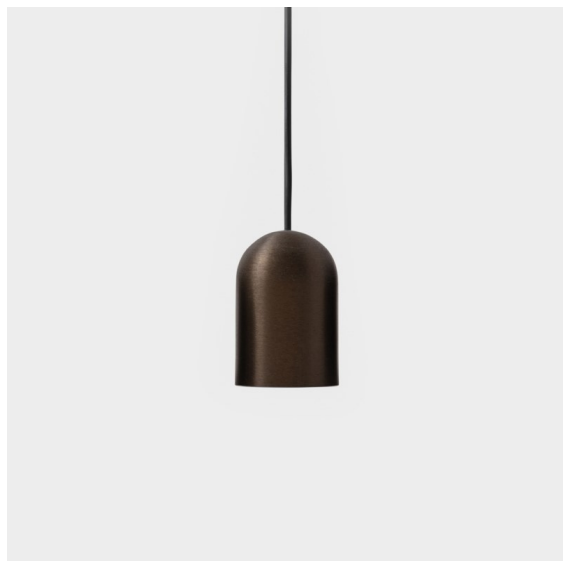

Datum
Klant
Project
Soort

*Placebo Suspended Down 60 1x LED 1800-3000K WD DE Bronze Brushed Anodised*

### Specificaties

Materiaal	12622582
Type Lichtbron	LED
LED type	PLACEBO - TCI LED WARMDIM
LED technologie	Led-printplaat
CRI	Min. 90
Kleurtemperatuur	1800-3000K (Warm Dim)
Levensduur	L80B20 bij 50.000 Uur
Lamp inbegrepen	Ja
Aantal Lichtbronnen	1
CIE-fluxcode	25 50 75 55 58
Binning (SDCM)	3
Lichtrichting	Omlaag
Ingangsspanning	Aandrijving Gelijkstroom Vereist
Elektriciteitsklasse	III
IP-klasse	20
Gloeidraadtest (°C)	960
Binnen/Buiten	Binnen
Toepassing	Plafond
Montage	Gependeld
Inbouwopening (mm)	54
Montagediepte (mm)	35,0
Verstelbaarheid	Not Applicable
Afstand tot Verlicht Voorwerp (m)	0,1
Primaire Kleur & Primaire Afwerking	Brons, Geborsteld Geanodiseerd
Brutogewicht (g)	616,0
Stroom driver (mA)	350
Min. forward voltage (Vf)	20,592
Max. forward voltage (Vf)	21,216
Connected load (W)	7,4
Lumenoutput per lampunit (lm)	365
Efficiëntie (lm/W)	49
UGR	16
Opmerking	<ul style="list-style-type: none"> <li>• Glazen bol of buis niet inbegrepen</li> <li>• Langere hangkabel op verzoek (standaardlengte is 2 meter)</li> <li>• Lichtsterkte is afhankelijk van het gekozen glazen accessoire</li> </ul>

Placebo is het toonbeeld van speelse keuzes voor open neerwaartse verlichting. Je ontdekt al snel de vele opties die erbij horen, zodat je nog meer keuzes krijgt. Verschillende vormen, formaten en kappen die voor jou ontworpen zijn, met alle kleurencombinaties daaraan toegevoegd. Alle speelse instrumenten om jouw creatieve visie om te toveren tot liefallige ritmes van pure vormen en licht.

12626238 Glass Ball Down 155 Placebo White Matt

**Decoratieve Accessoires**

12627017 Shade Sombrero Placebo Champagne Brushed

12627018 Shade Sombrero Placebo Bronze Brushed

12627038 Shade Sombrero Placebo Grey White Matt