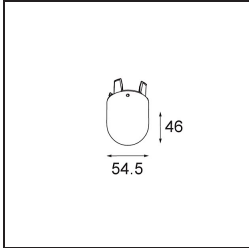

### Specificaties

Materiaal	12622582
Type Lichtbron	LED
LED type	PLACEBO - TCI LED WARMDIM
LED technologie	Led-printplaat
CRI	Min. 90
Kleurtemperatuur	1800-3000K (Warm Dim)
Levensduur	L80B20 bij 50.000 Uur
Lamp inbegrepen	Ja
Aantal Lichtbronnen	1
CIE-fluxcode	25 50 75 55 58
Binning (SDCM)	3
Lichtrichting	Omlaag
Ingangsspanning	Aandrijving Gelijkstroom Vereist
Elektriciteitsklasse	III
IP-klasse	20
Gloeidraadtest (°C)	960
Binnen/Buiten	Binnen
Toepassing	Plafond
Montage	Gependeld
Inbouwopening (mm)	54
Montagediepte (mm)	35,0
Verstelbaarheid	Not Applicable
Afstand tot Verlicht Voorwerp (m)	0,1
Primaire Kleur & Primaire Afwerking	Brons, Geborsteld Geanodiseerd
Brutogewicht (g)	616,0
Stroom driver (mA)	350
Min. forward voltage (Vf)	20,592
Max. forward voltage (Vf)	21,216
Connected load (W)	7,4
Lumenoutput per lampunit (lm)	365
Efficiëntie (lm/W)	49
UGR	16
Opmerking	<ul style="list-style-type: none"> <li>• Glazen bol of buis niet inbegrepen</li> <li>• Langere hangkabel op verzoek (standaardlengte is 2 meter)</li> <li>• Lichtsterkte is afhankelijk van het gekozen glazen accessoire</li> </ul>

**TM30 & CRI Diagrammen**

**Lichtspreiding & Stralingsdiagram**

**Optische Accessoires**

12624038 Glass Tube Down 46 Placebo White Matt

12624238 Glass Tube Down 130 Placebo White Matt

12626038 Glass Ball Down 90 Placebo White Matt