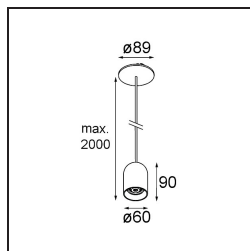

Datum
Klant
Project
Soort

*Placebo Suspended Down 60 1x LED 1800-3000K WD DE Bronze Brushed Anodised*

### Specificaties

Materiaal	12622582
Type Lichtbron	LED
LED type	PLACEBO - TCI LED WARMDIM
LED technologie	Led-printplaat
CRI	Min. 90
Kleurtemperatuur	1800-3000K (Warm Dim)
Levensduur	L80B20 bij 50.000 Uur
Lamp inbegrepen	Ja
Aantal Lichtbronnen	1
CIE-fluxcode	25 50 75 55 58
Binning (SDCM)	3
Lichtrichting	Omlaag
Ingangsspanning	Aandrijving Gelijkstroom Vereist
Elektriciteitsklasse	III
IP-klasse	20
Gloeidraadtest (°C)	960
Binnen/Buiten	Binnen
Toepassing	Plafond
Montage	Gependeld
Inbouwopening (mm)	54
Montagediepte (mm)	35,0
Verstelbaarheid	Not Applicable
Afstand tot Verlicht Voorwerp (m)	0,1
Primaire Kleur & Primaire Afwerking	Brons, Geborsteld Geanodiseerd
Brutogewicht (g)	616,0
Stroom driver (mA)	350
Min. forward voltage (Vf)	20,592
Max. forward voltage (Vf)	21,216
Connected load (W)	7,4
Lumenoutput per lampunit (lm)	365
Efficiëntie (lm/W)	49
UGR	16
Opmerking	<ul style="list-style-type: none"> <li>• Glazen bol of buis niet inbegrepen</li> <li>• Langere hangkabel op verzoek (standaardlengte is 2 meter)</li> <li>• Lichtsterkte is afhankelijk van het gekozen glazen accessoire</li> </ul>