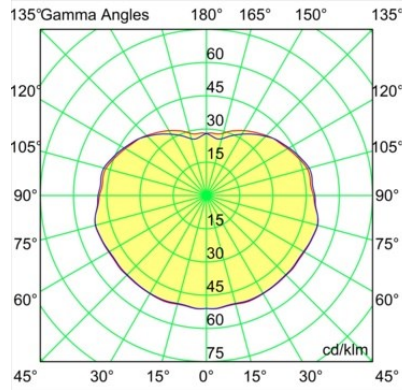

### Specificaties

Materiaal	12622582
Type Lichtbron	LED
LED type	PLACEBO - TCI LED WARMDIM
LED technologie	Led-printplaat
CRI	Min. 90
Kleurtemperatuur	1800-3000K (Warm Dim)
Levensduur	L80B20 bij 50.000 Uur
Lamp inbegrepen	Ja
Aantal Lichtbronnen	1
CIE-fluxcode	25 50 75 55 58
Binning (SDCM)	3
Lichtrichting	Omlaag
Ingangsspanning	Aandrijving Gelijkstroom Vereist
Elektriciteitsklasse	III
IP-klasse	20
Gloeidraadtest (°C)	960
Binnen/Buiten	Binnen
Toepassing	Plafond
Montage	Gependeld
Inbouwopening (mm)	54
Montagediepte (mm)	35,0
Verstelbaarheid	Not Applicable
Afstand tot Verlicht Voorwerp (m)	0,1
Primaire Kleur & Primaire Afwerking	Brons, Geborsteld Geanodiseerd
Brutogewicht (g)	616,0
Stroom driver (mA)	350
Min. forward voltage (Vf)	20,592
Max. forward voltage (Vf)	21,216
Connected load (W)	7,4
Lumenoutput per lampunit (lm)	365
Efficiëntie (lm/W)	49
UGR	16
Opmerking	<ul style="list-style-type: none"> <li>• Glazen bol of buis niet inbegrepen</li> <li>• Langere hangkabel op verzoek (standaardlengte is 2 meter)</li> <li>• Lichtsterkte is afhankelijk van het gekozen glazen accessoire</li> </ul>

**TM30 & CRI Diagrammen**

**Lichtspreiding & Stralingsdiagram**

**Optische Accessoires**

12624038 Glass Tube Down 46 Placebo White Matt

12624238 Glass Tube Down 130 Placebo White Matt

12626038 Glass Ball Down 90 Placebo White Matt