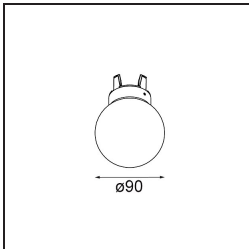

### Specificaties

Materiaal	12622582
Type Lichtbron	LED
LED type	PLACEBO - TCI LED WARMDIM
LED technologie	Led-printplaat
CRI	Min. 90
Kleurtemperatuur	1800-3000K (Warm Dim)
Levensduur	L80B20 bij 50.000 Uur
Lamp inbegrepen	Ja
Aantal Lichtbronnen	1
CIE-fluxcode	25 50 75 55 58
Binning (SDCM)	3
Lichtrichting	Omlaag
Ingangsspanning	Aandrijving Gelijkstroom Vereist
Elektriciteitsklasse	III
IP-klasse	20
Gloeidraadtest (°C)	960
Binnen/Buiten	Binnen
Toepassing	Plafond
Montage	Gependeld
Inbouwopening (mm)	54
Montagediepte (mm)	35,0
Verstelbaarheid	Not Applicable
Afstand tot Verlicht Voorwerp (m)	0,1
Primaire Kleur & Primaire Afwerking	Brons, Geborsteld Geanodiseerd
Brutogewicht (g)	616,0
Stroom driver (mA)	350
Min. forward voltage (Vf)	20,592
Max. forward voltage (Vf)	21,216
Connected load (W)	7,4
Lumenoutput per lampunit (lm)	365
Efficiëntie (lm/W)	49
UGR	16
Opmerking	<ul style="list-style-type: none"> <li>• Glazen bol of buis niet inbegrepen</li> <li>• Langere hangkabel op verzoek (standaardlengte is 2 meter)</li> <li>• Lichtsterkte is afhankelijk van het gekozen glazen accessoire</li> </ul>

**TM30 & CRI Diagrammen**

**Lichtspreiding & Stralingsdiagram**

**Optische Accessoires**

12624038 Glass Tube Down 46 Placebo White Matt

12624238 Glass Tube Down 130 Placebo White Matt

12626038 Glass Ball Down 90 Placebo White Matt