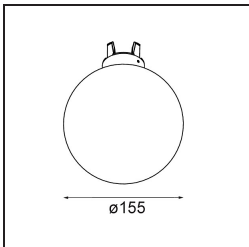

**TM30 & CRI Diagrammen**

**Lichtspreiding & Stralingsdiagram**

**Optische Accessoires**

12624038 Glass Tube Down 46 Placebo White Matt

12624238 Glass Tube Down 130 Placebo White Matt

12626038 Glass Ball Down 90 Placebo White Matt