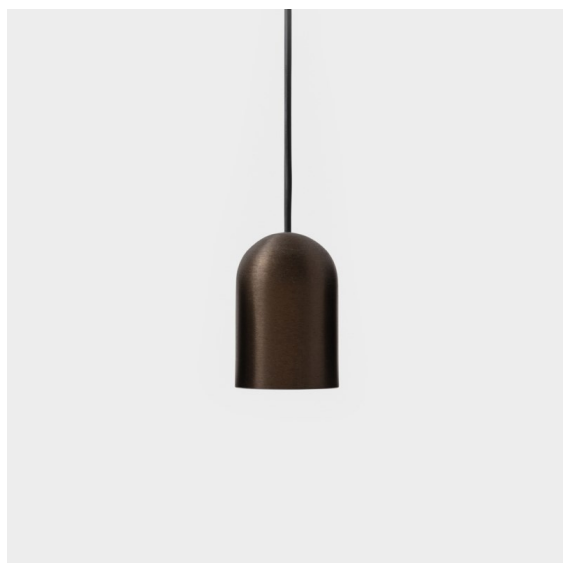

Placebo Suspended Down 60 1x LED 1800-3000K WD DE Bronze Brushed Anodised

Placebo offre un ensemble de choix ludiques d'éclairages vers le haut et vers le bas. Vous découvrirez vite les nombreuses options qui l'accompagnent, pour vous donner encore plus de choix. Ses formes, tailles et abat-jours variés ont été conçus pour vous. Il est ensuite possible d'ajouter diverses associations de couleurs. Tous les instruments ludiques sont là pour transformer votre vision créative en rythmes esthétiques de formes pures et de lumière.

Caractéristiques

Matériaux	12622582
Type de Source Lumineuse	LED
Type de LED	PLACEBO - TCI LED WARMDIM
Technologie LED	PCB de LED
CRI	Min. 90
Température de Couleur	1800-3000K (Warm Dim)
Durée de Vie	L80B20 à 50 000 heures
Ampoule incluse	Oui
Nombre de Sources Lumineuses	1
Code de flux CIE	25 50 75 55 58
Groupe ment (SDCM)	3
Direction de la Lumière	Bas
Tension d'Entrée	Driver à Courant Constant Requis
Classe Électrique	III
Indice de protection IP	20
Essai au fil incandescent (°C)	960
Intérieur/extérieur	Intérieur
Application	Plafond
Montage	Suspendu
Taille de découpe (mm)	54
Profondeur de montage (mm)	35,0
Ajustabilité	Not Applicable
Distance avec l'Objet Éclairé (m)	0,1
Couleur Principale & Finition Principale	Bronze, Anodisé Brossé
Poids brut (g)	616,0
Courant du driver (mA)	350
Min. forward voltage (Vf)	20,592
Max. forward voltage (Vf)	21,216
Connected load (W)	7,4
Flux lumineux par lampe (lm)	365
Efficacité (lm/W)	49
UGR	16

Commentaire

- Sphère ou tube en verre non inclus.
 - Câble de suspension plus long sur demande (la longueur standard est de 2 mètres)
 - Le flux lumineux dépend du choix de l'accessoire en verre.
-

TM30 & CRI diagrammes

Distribution de Lumière & Schéma de Faisceau

Accessoires d'Eclairage optiques

12624038 Glass Tube Down 46 Placebo White Matt

12624238 Glass Tube Down 130 Placebo White Matt

12626038 Glass Ball Down 90 Placebo White Matt