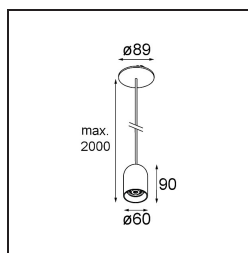

Caractéristiques

Matériaux	12622582
Type de Source Lumineuse	LED
Type de LED	PLACEBO - TCI LED WARMDIM
Technologie LED	PCB de LED
CRI	Min. 90
Température de Couleur	1800-3000K (Warm Dim)
Durée de Vie	L80B20 à 50 000 heures
Ampoule incluse	Oui
Nombre de Sources Lumineuses	1
Code de flux CIE	25 50 75 55 58
Groupe ment (SDCM)	3
Direction de la Lumière	Bas
Tension d'Entrée	Driver à Courant Constant Requis
Classe Électrique	III
Indice de protection IP	20
Essai au fil incandescent (°C)	960
Intérieur/extérieur	Intérieur
Application	Plafond
Montage	Suspendu
Taille de découpe (mm)	54
Profondeur de montage (mm)	35,0
Ajustabilité	Not Applicable
Distance avec l'Objet Éclairé (m)	0,1
Couleur Principale & Finition Principale	Bronze, Anodisé Brossé
Poids brut (g)	616,0
Courant du driver (mA)	350
Min. forward voltage (Vf)	20,592
Max. forward voltage (Vf)	21,216
Connected load (W)	7,4
Flux lumineux par lampe (lm)	365
Efficacité (lm/W)	49
UGR	16

Commentaire

- Sphère ou tube en verre non inclus.
 - Câble de suspension plus long sur demande (la longueur standard est de 2 mètres)
 - Le flux lumineux dépend du choix de l'accessoire en verre.
-

TM30 & CRI diagrammes