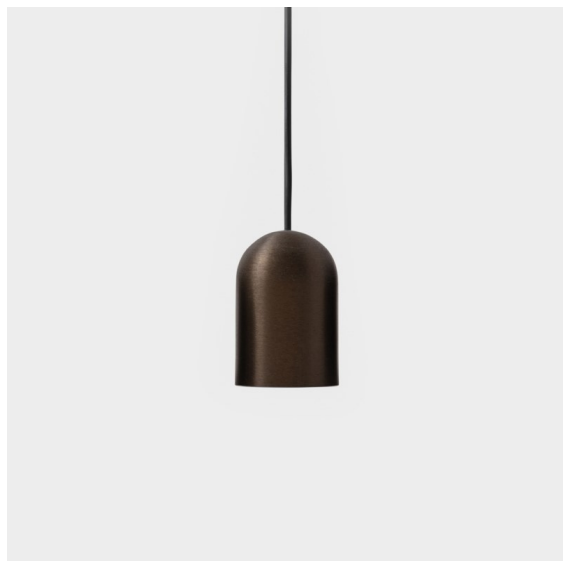

Date
Customer
Project
Type

Placebo Suspended Down 60 1x LED 1800-3000K WD DE Bronze Brushed Anodised

Placebo es un paradigma de atractivas opciones en iluminación hacia arriba y hacia abajo. Pronto descubrirá las muchas variantes que ofrece, para ampliar aún más sus posibilidades. Formas, tamaños y tonos distintos creados para cubrir sus deseos, así como numerosas combinaciones de color. Todos ellos son instrumentos atractivos para transformar su visión creativa en bellos ritmos de luz y formas puras.

Specifications

Material	12622582
Tipo de fuente de luz	LED
Tipo de LED	PLACEBO - TCI LED WARMDIM
Tecnología LED	PCB LED
CRI	Min. 90
Temperatura del color	1800-3000K (Warm Dim)
Vida Útil	L80B20 @50.000 horas
Lámpara Incluida	Sí
Número de fuentes de luz	1
Código de flujo CIE	25 50 75 55 58
Binning (SDCM)	3
Dirección de la luz	Directo
Voltaje de entrada	Driver de corriente constante requerido
Clasificación eléctrica	III
Clasificación del IP	20
Clasificación de hilo incandescente (°C)	960
Interio/Exterior	Interior
Aplicación	Techo
Montaje	Suspendido
Tamaño de corte (mm)	54
Profundidad de montaje (mm)	35,0
Ajustabilidad	Not Applicable
Distancia al objeto iluminado (m)	0,1
Color principal & Acabado principal	Bronce, Anodizado cepillado
Peso bruto (g)	616,0
Corriente de accionamiento (mA)	350
Min. forward voltage (Vf)	20,592
Max. forward voltage (Vf)	21,216
Connected load (W)	7,4
Flujo luminoso por lámpara (lm)	365
Eficacia (lm/W)	49
Índice de deslumbramiento	16

Remark

- Esfera vidrio o tubo no incluidos
 - Cable de suspensión más largo bajo pedido (la longitud estándar es de 2 metros)
 - El flujo luminoso depende de la elección del accesorio de vidrio.
-

TM30 & CRI diagram

Light distribution & beam diagram

Accesorios Opticos

12624038 Glass Tube Down 46 Placebo White Matt

12624238 Glass Tube Down 130 Placebo White Matt

12626038 Glass Ball Down 90 Placebo White Matt

12626238 Glass Ball Down 155 Placebo White Matt