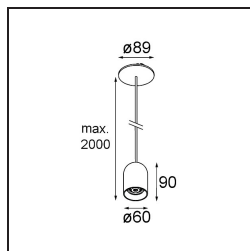

Specifications

Material	12622582
Tipo de fuente de luz	LED
Tipo de LED	PLACEBO - TCI LED WARMDIM
Tecnología LED	PCB LED
CRI	Min. 90
Temperatura del color	1800-3000K (Warm Dim)
Vida Útil	L80B20 @50.000 horas
Lámpara Incluida	Sí
Número de fuentes de luz	1
Código de flujo CIE	25 50 75 55 58
Binning (SDCM)	3
Dirección de la luz	Directo
Voltaje de entrada	Driver de corriente constante requerido
Clasificación eléctrica	III
Clasificación del IP	20
Clasificación de hilo incandescente (°C)	960
Interio/Exterior	Interior
Aplicación	Techo
Montaje	Suspendido
Tamaño de corte (mm)	54
Profundidad de montaje (mm)	35,0
Ajustabilidad	Not Applicable
Distancia al objeto iluminado (m)	0,1
Color principal & Acabado principal	Bronce, Anodizado cepillado
Peso bruto (g)	616,0
Corriente de accionamiento (mA)	350
Min. forward voltage (Vf)	20,592
Max. forward voltage (Vf)	21,216
Connected load (W)	7,4
Flujo luminoso por lámpara (lm)	365
Eficacia (lm/W)	49
Índice de deslumbramiento	16

Remark

- Esfera vidrio o tubo no incluidos
 - Cable de suspensión más largo bajo pedido (la longitud estándar es de 2 metros)
 - El flujo luminoso depende de la elección del accesorio de vidrio.
-

TM30 & CRI diagram