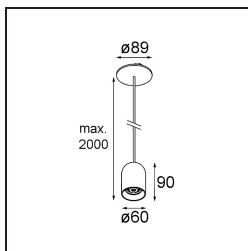

### Spezifikationen

Material	12622582
Typ der Lichtquelle	LED
LED Typ	PLACEBO - TCI LED WARMDIM
LED-Technologie	LED-Platine
CRI	Min. 90
Farbtemperatur	1800-3000K (Warm Dim)
Lebensdauer	L80 B20 bei 50.000 Stunden
Leuchtmittel enthalten	Ja
Anzahl Lichtquellen	1
CIE-Fluxcode	25 50 75 55 58
Binning (SDCM)	3
Lichtrichtung	Abwärts
Eingangsspannung	Konstantstrom-Treiber erforderlich
Schutzklasse	III
Schutzart	20
Glühdrahtprüfung (°C)	960
Innen/Außen	Innen
Anwendung	Decke
Montage	Pendel
Ausschnittgröße (mm)	54
Einbautiefe (mm)	35,0
Verstellbarkeit	Not Applicable
Abstand zum beleuchteten Objekt (m)	0,1
Primärfarbe & Primäres Finish	Bronze, Gebürstet und Eloxiert
Bruttogewicht (g)	616,0
Antriebsstrom (mA)	350
Min. forward voltage (Vf)	20,592
Max. forward voltage (Vf)	21,216
Connected load (W)	7,4
Lichtstrom pro Lampe (lm)	365
Effizienz (lm/W)	49
UGR	16
Bemerkung	<ul style="list-style-type: none"> <li>• Glaskugel oder -zylinder nicht enthalten</li> <li>• Längere Aufhängung auf Anfrage (Standardlänge ist 2 Meter)</li> <li>• Lichtausbeute abhängig von der Wahl des Glaszubehörs</li> </ul>

**TM30 & CRI Diagramm**

**Lichtverteilung und Lichtverteilungskurve**

Diagramm

**Optisches Zubehör**

12624038 Glass Tube Down 46 Placebo White Matt

12624238 Glass Tube Down 130 Placebo White Matt

12626038 Glass Ball Down 90 Placebo White Matt