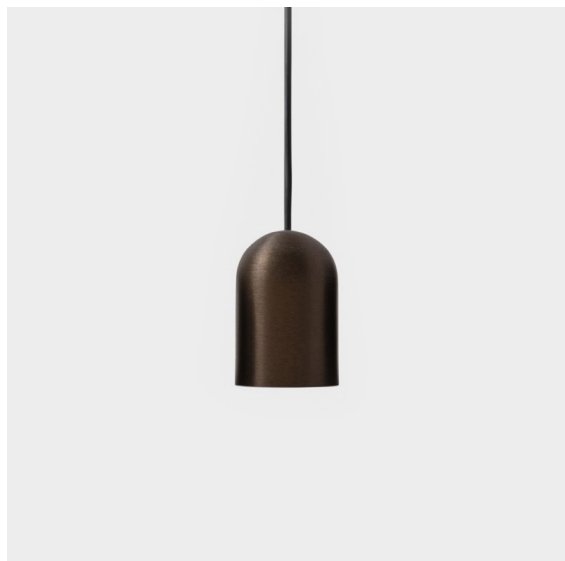

*Placebo Suspended Down 60 1x LED 1800-3000K WD DE Bronze Brushed Anodised*

### Spezifikationen

Material	12622582
Typ der Lichtquelle	LED
LED Typ	PLACEBO - TCI LED WARMDIM
LED-Technologie	LED-Platine
CRI	Min. 90
Farbtemperatur	1800-3000K (Warm Dim)
Lebensdauer	L80 B20 bei 50.000 Stunden
Leuchtmittel enthalten	Ja
Anzahl Lichtquellen	1
CIE-Fluxcode	25 50 75 55 58
Binning (SDCM)	3
Lichtrichtung	Abwärts
Eingangsspannung	Konstantstrom-Treiber erforderlich
Schutzklasse	III
Schutzart	20
Glühdrahtprüfung (°C)	960
Innen/Außen	Innen
Anwendung	Decke
Montage	Pendel
Ausschnittgröße (mm)	54
Einbautiefe (mm)	35,0
Verstellbarkeit	Not Applicable
Abstand zum beleuchteten Objekt (m)	0,1
Primärfarbe & Primäres Finish	Bronze, Gebürstet und Eloxiert
Bruttogewicht (g)	616,0
Antriebsstrom (mA)	350
Min. forward voltage (Vf)	20,592
Max. forward voltage (Vf)	21,216
Connected load (W)	7,4
Lichtstrom pro Lampe (lm)	365
Effizienz (lm/W)	49
UGR	16
Bemerkung	<ul style="list-style-type: none"> <li>• Glaskugel oder -zylinder nicht enthalten</li> <li>• Längere Aufhängung auf Anfrage (Standardlänge ist 2 Meter)</li> <li>• Lichtausbeute abhängig von der Wahl des Glaszubehörs</li> </ul>

Die Placebo ist ein Paradigma der spielerischen Wahl zwischen nach oben und nach unten gerichtetem Licht. Sie werden bald die zahlreichen Optionen dieser Leuchte entdecken, die Ihnen eine noch größere Auswahl ermöglichen. Verschiedene Formen, Größen und Schirme, speziell für Sie gemacht, und dann die verschiedenen Farbkombinationen. Alles spielerische Instrumente, mit denen Sie Ihre kreative Vision in schöne Rhythmen aus reinen Formen und Licht verwandeln können.

12626238 Glass Ball Down 155 Placebo White Matt

**Dekorative Zubehör**

12627017 Shade Sombrero Placebo Champagne Brushed

12627018 Shade Sombrero Placebo Bronze Brushed

12627038 Shade Sombrero Placebo Grey White Matt