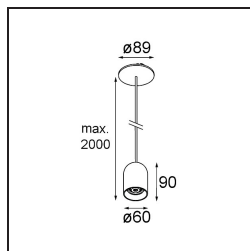

Datum
Klant
Project
Soort

*Placebo Suspended Down 60 1x LED 1800-3000K WD DE Black Brushed Anodised*

### Specificaties

Materiaal	12622581
Type Lichtbron	LED
LED type	PLACEBO - TCI LED WARMDIM
LED technologie	Led-printplaat
CRI	Min. 90
Kleurtemperatuur	1800-3000K (Warm Dim)
Levensduur	L80B20 bij 50.000 Uur
Lamp inbegrepen	Ja
Aantal Lichtbronnen	1
CIE-fluxcode	25 50 75 55 58
Binning (SDCM)	3
Lichtrichting	Omlaag
Ingangsspanning	Aandrijving Gelijkstroom Vereist
Elektriciteitsklasse	III
IP-klasse	20
Gloeidraadtest (°C)	960
Binnen/Buiten	Binnen
Toepassing	Plafond
Montage	Gependeld
Inbouwopening (mm)	54
Montagediepte (mm)	35,0
Verstelbaarheid	Not Applicable
Afstand tot Verlicht Voorwerp (m)	0,1
Primaire Kleur & Primaire Afwerking	Zwart, Geborsteld Geanodiseerd
Brutogewicht (g)	616,0
Stroom driver (mA)	350
Min. forward voltage (Vf)	20,592
Max. forward voltage (Vf)	21,216
Connected load (W)	7,4
Lumenoutput per lampunit (lm)	365
Efficiëntie (lm/W)	49
UGR	16
Opmerking	<ul style="list-style-type: none"> <li>• Glazen bol of buis niet inbegrepen</li> <li>• Langere hangkabel op verzoek (standaardlengte is 2 meter)</li> <li>• Lichtsterkte is afhankelijk van het gekozen glazen accessoire</li> </ul>