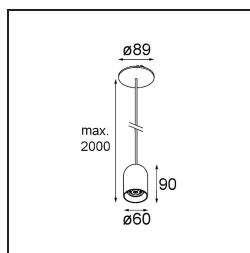

Placebo Suspended Down 60 1x LED 1800-3000K WD DE Black Brushed Anodised

Caractéristiques

Matériaux	12622581
Type de Source Lumineuse	LED
Type de LED	PLACEBO - TCI LED WARMDIM
Technologie LED	PCB de LED
CRI	Min. 90
Température de Couleur	1800-3000K (Warm Dim)
Durée de Vie	L80B20 à 50 000 heures
Ampoule incluse	Oui
Nombre de Sources Lumineuses	1
Code de flux CIE	25 50 75 55 58
Groupe ment (SDCM)	3
Direction de la Lumière	Bas
Tension d'Entrée	Driver à Courant Constant Requis
Classe Électrique	III
Indice de protection IP	20
Essai au fil incandescent (°C)	960
Intérieur/extérieur	Intérieur
Application	Plafond
Montage	Suspendu
Taille de découpe (mm)	54
Profondeur de montage (mm)	35,0
Ajustabilité	Not Applicable
Distance avec l'Objet Éclairé (m)	0,1
Couleur Principale & Finition Principale	Noir, Anodisé Brossé
Poids brut (g)	616,0
Courant du driver (mA)	350
Min. forward voltage (Vf)	20,592
Max. forward voltage (Vf)	21,216
Connected load (W)	7,4
Flux lumineux par lampe (lm)	365
Efficacité (lm/W)	49
UGR	16

Commentaire

- Sphère ou tube en verre non inclus.
 - Câble de suspension plus long sur demande (la longueur standard est de 2 mètres)
 - Le flux lumineux dépend du choix de l'accessoire en verre.
-

TM30 & CRI diagrammes