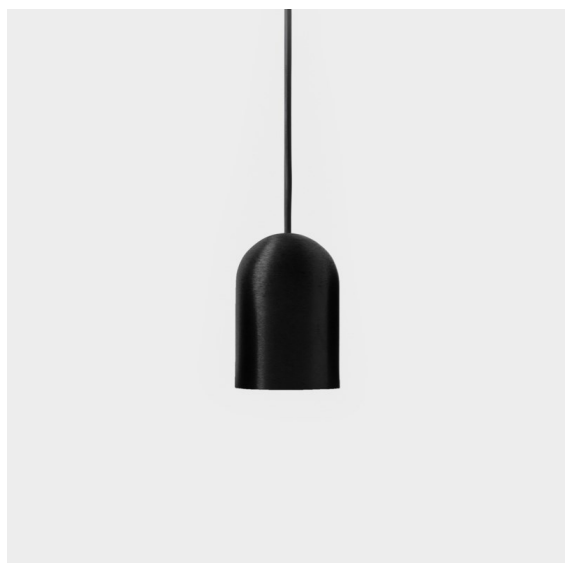

Placebo Suspended Down 60 1x LED 1800-3000K WD DE Black Brushed Anodised

Caractéristiques

Matériaux	12622581
Type de Source Lumineuse	LED
Type de LED	PLACEBO - TCI LED WARMDIM
Technologie LED	PCB de LED
CRI	Min. 90
Température de Couleur	1800-3000K (Warm Dim)
Durée de Vie	L80B20 à 50 000 heures
Ampoule incluse	Oui
Nombre de Sources Lumineuses	1
Code de flux CIE	25 50 75 55 58
Groupe ment (SDCM)	3
Direction de la Lumière	Bas
Tension d'Entrée	Driver à Courant Constant Requis
Classe Électrique	III
Indice de protection IP	20
Essai au fil incandescent (°C)	960
Intérieur/extérieur	Intérieur
Application	Plafond
Montage	Suspendu
Taille de découpe (mm)	54
Profondeur de montage (mm)	35,0
Ajustabilité	Not Applicable
Distance avec l'Objet Éclairé (m)	0,1
Couleur Principale & Finition Principale	Noir, Anodisé Brossé
Poids brut (g)	616,0
Courant du driver (mA)	350
Min. forward voltage (Vf)	20,592
Max. forward voltage (Vf)	21,216
Connected load (W)	7,4
Flux lumineux par lampe (lm)	365
Efficacité (lm/W)	49
UGR	16

Placebo offre un ensemble de choix ludiques d'éclairages vers le haut et vers le bas. Vous découvrirez vite les nombreuses options qui l'accompagnent, pour vous donner encore plus de choix. Ses formes, tailles et abat-jours variés ont été conçus pour vous. Il est ensuite possible d'ajouter diverses associations de couleurs. Tous les instruments ludiques sont là pour transformer votre vision créative en rythmes esthétiques de formes pures et de lumière.

Commentaire

- Sphère ou tube en verre non inclus.
 - Câble de suspension plus long sur demande (la longueur standard est de 2 mètres)
 - Le flux lumineux dépend du choix de l'accessoire en verre.
-

TM30 & CRI diagrammes

Distribution de Lumière & Schéma de Faisceau

Accessoires d'Eclairage optiques

12624038 Glass Tube Down 46 Placebo White Matt

12624238 Glass Tube Down 130 Placebo White Matt

12626038 Glass Ball Down 90 Placebo White Matt