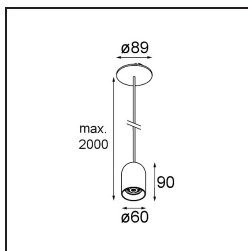

Date
Customer
Project
Type

*Placebo Suspended Down 60 1x LED 1800-3000K WD DE Black Brushed Anodised*

**Specifications**

Material	12622581
Tipo de fuente de luz	LED
Tipo de LED	PLACEBO - TCI LED WARMDIM
Tecnología LED	PCB LED
CRI	Min. 90
Temperatura del color	1800-3000K (Warm Dim)
Vida Útil	L80B20 @50.000 horas
Lámpara Incluida	Sí
Número de fuentes de luz	1
Código de flujo CIE	25 50 75 55 58
Binning (SDCM)	3
Dirección de la luz	Directo
Voltaje de entrada	Driver de corriente constante requerido
Clasificación eléctrica	III
Clasificación del IP	20
Clasificación de hilo incandescente (°C)	960
Interio/Exterior	Interior
Aplicación	Techo
Montaje	Suspendido
Tamaño de corte (mm)	54
Profundidad de montaje (mm)	35,0
Ajustabilidad	Not Applicable
Distancia al objeto iluminado (m)	0,1
Color principal & Acabado principal	Negro, Anodizado cepillado
Peso bruto (g)	616,0
Corriente de accionamiento (mA)	350
Min. forward voltage (Vf)	20,592
Max. forward voltage (Vf)	21,216
Connected load (W)	7,4
Flujo luminoso por lámpara (lm)	365
Eficacia (lm/W)	49
Índice de deslumbramiento	16

---

Remark

- Esfera vidrio o tubo no incluidos
  - Cable de suspensión más largo bajo pedido (la longitud estándar es de 2 metros)
  - El flujo luminoso depende de la elección del accesorio de vidrio.
-