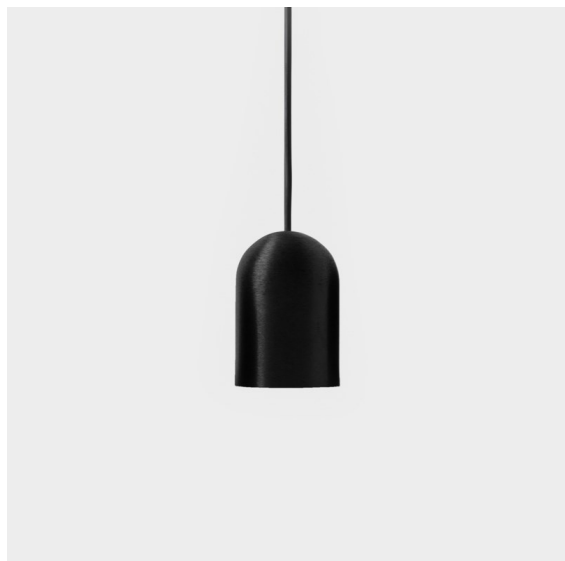

Date
Customer
Project
Type

*Placebo Suspended Down 60 1x LED 1800-3000K WD DE Black Brushed Anodised*

**Specifications**

Material	12622581
Tipo de fuente de luz	LED
Tipo de LED	PLACEBO - TCI LED WARMDIM
Tecnología LED	PCB LED
CRI	Min. 90
Temperatura del color	1800-3000K (Warm Dim)
Vida Útil	L80B20 @50.000 horas
Lámpara Incluida	Sí
Número de fuentes de luz	1
Código de flujo CIE	25 50 75 55 58
Binning (SDCM)	3
Dirección de la luz	Directo
Voltaje de entrada	Driver de corriente constante requerido
Clasificación eléctrica	III
Clasificación del IP	20
Clasificación de hilo incandescente (°C)	960
Interio/Exterior	Interior
Aplicación	Techo
Montaje	Suspendido
Tamaño de corte (mm)	54
Profundidad de montaje (mm)	35,0
Ajustabilidad	Not Applicable
Distancia al objeto iluminado (m)	0,1
Color principal & Acabado principal	Negro, Anodizado cepillado
Peso bruto (g)	616,0
Corriente de accionamiento (mA)	350
Min. forward voltage (Vf)	20,592
Max. forward voltage (Vf)	21,216
Connected load (W)	7,4
Flujo luminoso por lámpara (lm)	365
Eficacia (lm/W)	49
Índice de deslumbramiento	16

Placebo es un paradigma de atractivas opciones en iluminación hacia arriba y hacia abajo. Pronto descubrirá las muchas variantes que ofrece, para ampliar aún más sus posibilidades. Formas, tamaños y tonos distintos creados para cubrir sus deseos, así como numerosas combinaciones de color. Todos ellos son instrumentos atractivos para transformar su visión creativa en bellos ritmos de luz y formas puras.

---

Remark

- Esfera vidrio o tubo no incluidos
  - Cable de suspensión más largo bajo pedido (la longitud estándar es de 2 metros)
  - El flujo luminoso depende de la elección del accesorio de vidrio.
-