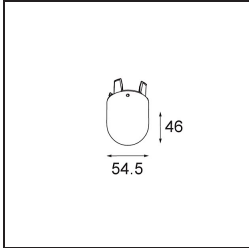

Datum
Klant
Project
Soort

Placebo Suspended Down 60 1x LED 1800-3000K WD DE Champagne Brushed Anodised

Specificaties

Materiaal	12622541
Type Lichtbron	LED
LED type	PLACEBO - TCI LED WARMDIM
LED technologie	Led-printplaat
CRI	Min. 90
Kleurtemperatuur	1800-3000K (Warm Dim)
Levensduur	L80B20 bij 50.000 Uur
Lamp inbegrepen	Ja
Aantal Lichtbronnen	1
CIE-fluxcode	25 50 75 55 58
Binning (SDCM)	3
Lichtrichting	Omlaag
Ingangsspanning	Aandrijving Gelijkstroom Vereist
Elektriciteitsklasse	III
IP-klasse	20
Gloeidraadtest (°C)	960
Binnen/Buiten	Binnen
Toepassing	Plafond
Montage	Gependeld
Inbouwopening (mm)	54
Montagediepte (mm)	35,0
Verstelbaarheid	Not Applicable
Afstand tot Verlicht Voorwerp (m)	0,1
Primaire Kleur & Primaire Afwerking	Champagne, Geborsteld Geanodiseerd
Brutogewicht (g)	616,0
Stroom driver (mA)	350
Min. forward voltage (Vf)	20,592
Max. forward voltage (Vf)	21,216
Connected load (W)	7,4
Lumenoutput per lampunit (lm)	365
Efficiëntie (lm/W)	49
UGR	16
Opmerking	<ul style="list-style-type: none"> • Glazen bol of buis niet inbegrepen • Langere hangkabel op verzoek (standaardlengte is 2 meter) • Lichtsterkte is afhankelijk van het gekozen glazen accessoire

TM30 & CRI Diagrammen

Lichtspreading & Stralingsdiagram

Diagrammen

Optische Accessoires

12624038 Glass Tube Down 46 Placebo White Matt

12624238 Glass Tube Down 130 Placebo White Matt

12626038 Glass Ball Down 90 Placebo White Matt