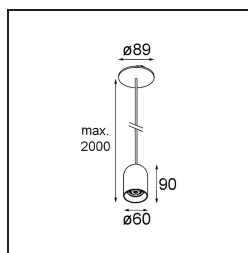

Datum
Klant
Project
Soort

Placebo Suspended Down 60 1x LED 1800-3000K WD DE Champagne Brushed Anodised

Specificaties

Materiaal	12622541
Type Lichtbron	LED
LED type	PLACEBO - TCI LED WARMDIM
LED technologie	Led-printplaat
CRI	Min. 90
Kleurtemperatuur	1800-3000K (Warm Dim)
Levensduur	L80B20 bij 50.000 Uur
Lamp inbegrepen	Ja
Aantal Lichtbronnen	1
CIE-fluxcode	25 50 75 55 58
Binning (SDCM)	3
Lichtrichting	Omlaag
Ingangsspanning	Aandrijving Gelijkstroom Vereist
Elektriciteitsklasse	III
IP-klasse	20
Gloeidraadtest (°C)	960
Binnen/Buiten	Binnen
Toepassing	Plafond
Montage	Gependeld
Inbouwopening (mm)	54
Montagediepte (mm)	35,0
Verstelbaarheid	Not Applicable
Afstand tot Verlicht Voorwerp (m)	0,1
Primaire Kleur & Primaire Afwerking	Champagne, Geborsteld Geanodiseerd
Brutogewicht (g)	616,0
Stroom driver (mA)	350
Min. forward voltage (Vf)	20,592
Max. forward voltage (Vf)	21,216
Connected load (W)	7,4
Lumenoutput per lampunit (lm)	365
Efficiëntie (lm/W)	49
UGR	16
Opmerking	<ul style="list-style-type: none"> • Glazen bol of buis niet inbegrepen • Langere hangkabel op verzoek (standaardlengte is 2 meter) • Lichtsterkte is afhankelijk van het gekozen glazen accessoire

TM30 & CRI Diagrammen

Lichtspreading & Stralingsdiagram

Diagrammen

Optische Accessoires

12624038 Glass Tube Down 46 Placebo White Matt

12624238 Glass Tube Down 130 Placebo White Matt

12626038 Glass Ball Down 90 Placebo White Matt