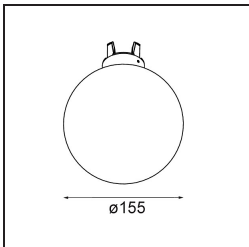

TM30 & CRI Diagrammen

Lichtspreading & Stralingsdiagram

Diagrammen

Optische Accessoires

12624038 Glass Tube Down 46 Placebo White Matt

12624238 Glass Tube Down 130 Placebo White Matt

12626038 Glass Ball Down 90 Placebo White Matt