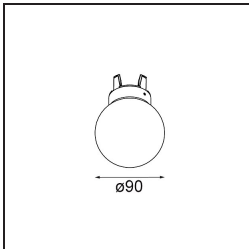

Datum
Klant
Project
Soort

Placebo Suspended Down 60 1x LED 1800-3000K WD DE Champagne Brushed Anodised

Specificaties

Materiaal	12622541
Type Lichtbron	LED
LED type	PLACEBO - TCI LED WARMDIM
LED technologie	Led-printplaat
CRI	Min. 90
Kleurtemperatuur	1800-3000K (Warm Dim)
Levensduur	L80B20 bij 50.000 Uur
Lamp inbegrepen	Ja
Aantal Lichtbronnen	1
CIE-fluxcode	25 50 75 55 58
Binning (SDCM)	3
Lichtrichting	Omlaag
Ingangsspanning	Aandrijving Gelijkstroom Vereist
Elektriciteitsklasse	III
IP-klasse	20
Gloeidraadtest (°C)	960
Binnen/Buiten	Binnen
Toepassing	Plafond
Montage	Gependeld
Inbouwopening (mm)	54
Montagediepte (mm)	35,0
Verstelbaarheid	Not Applicable
Afstand tot Verlicht Voorwerp (m)	0,1
Primaire Kleur & Primaire Afwerking	Champagne, Geborsteld Geanodiseerd
Brutogewicht (g)	616,0
Stroom driver (mA)	350
Min. forward voltage (Vf)	20,592
Max. forward voltage (Vf)	21,216
Connected load (W)	7,4
Lumenoutput per lampunit (lm)	365
Efficiëntie (lm/W)	49
UGR	16
Opmerking	<ul style="list-style-type: none"> • Glazen bol of buis niet inbegrepen • Langere hangkabel op verzoek (standaardlengte is 2 meter) • Lichtsterkte is afhankelijk van het gekozen glazen accessoire

TM30 & CRI Diagrammen

Lichtspreading & Stralingsdiagram

Diagrammen

Optische Accessoires

12624038 Glass Tube Down 46 Placebo White Matt

12624238 Glass Tube Down 130 Placebo White Matt

12626038 Glass Ball Down 90 Placebo White Matt