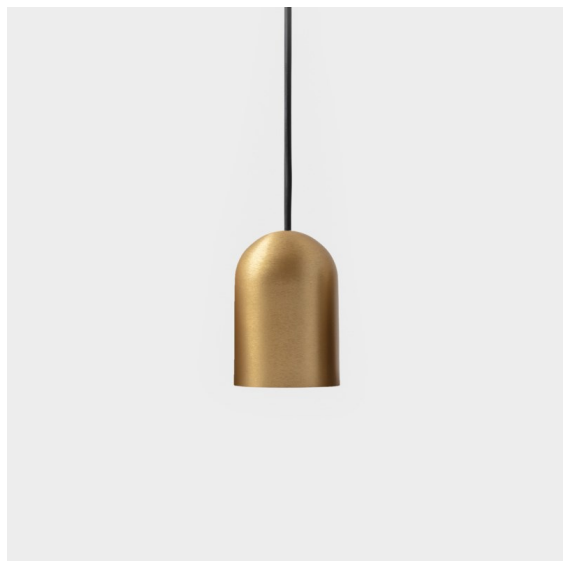

Date
Customer
Project
Type

Placebo Suspended Down 60 1x LED 1800-3000K WD DE Champagne Brushed Anodised

Specifications

Materiale	12622541
Tipo di Sorgente	LED
Tipologia LED	PLACEBO - TCI LED WARMDIM
Tecnologie LED	LED PCB
CRI	Min. 90
Temperatura di colore della luce	1800-3000K (Warm Dim)
Vita utile	L80B20 @50.000 ore
Lampadina inclusa	Sì
Numero di fonte luminosa	1
Codice di flusso CIE	25 50 75 55 58
Binning (SDCM)	3
Direzione della luce	Diretta
Volt in ingresso	Necessario driver a corrente costante
Classificazione elettrica	III
Grado IP	20
Test filo a caldo (°C)	960
Interno/Esterno	Interno
Applicazione	Soffitto
Montaggio	Sospeso
Foro d'incasso (mm)	54
Profondità di montaggio (mm)	35,0
Orientabilità	Not Applicable
Distanza dall'oggetto illuminato (m)	0,1
Colore primario & Finitura primaria	Champagne, Anodizzata Spazzolata
Peso lordo (g)	616,0
Corrente di azionamento (mA)	350
Min. forward voltage (Vf)	20,592
Max. forward voltage (Vf)	21,216
Connected load (W)	7,4
Flusso luminoso per lampade (lm)	365
Efficienza (lm/W)	49
Livello abbagliamento	16

Placebo è un paradigma di scelte giocose di uplight e downlight. Scoprirai presto le numerose opzioni disponibili, per una scelta davvero ampia. Forme, dimensioni e tonalità diverse pensate per te, a cui aggiungere combinazioni di colori di ogni genere. Tutti strumenti giocosi per trasformare la tua idea creativa in ritmi incantevoli di forme pure e di luce.

Remark

- Sfera di vetro o tubo non inclusi
 - Cavo di sospensione più lungo su richiesta (la lunghezza standard è di 2 metri)
 - Il flusso luminoso dipende dalla scelta dell'accessorio in vetro
-

TM30 & CRI diagram

Light distribution & beam diagram

Accessorio Ottico

12624038 Glass Tube Down 46 Placebo White Matt

12624238 Glass Tube Down 130 Placebo White Matt

12626038 Glass Ball Down 90 Placebo White Matt

12626238 Glass Ball Down 155 Placebo White Matt