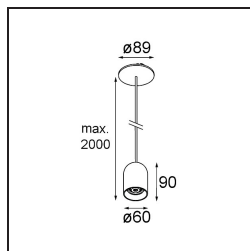

Date
Customer
Project
Type

Placebo Suspended Down 60 1x LED 1800-3000K WD DE Champagne Brushed Anodised

Specifications

Materiale	12622541
Tipo di Sorgente	LED
Tipologia LED	PLACEBO - TCI LED WARMDIM
Tecnologie LED	LED PCB
CRI	Min. 90
Temperatura di colore della luce	1800-3000K (Warm Dim)
Vita utile	L80B20 @50.000 ore
Lampadina inclusa	Sì
Numero di fonte luminosa	1
Codice di flusso CIE	25 50 75 55 58
Binning (SDCM)	3
Direzione della luce	Diretta
Volt in ingresso	Necessario driver a corrente costante
Classificazione elettrica	III
Grado IP	20
Test filo a caldo (°C)	960
Interno/Esterno	Interno
Applicazione	Soffitto
Montaggio	Sospeso
Foro d'incasso (mm)	54
Profondità di montaggio (mm)	35,0
Orientabilità	Not Applicable
Distanza dall'oggetto illuminato (m)	0,1
Colore primario & Finitura primaria	Champagne, Anodizzata Spazzolata
Peso lordo (g)	616,0
Corrente di azionamento (mA)	350
Min. forward voltage (Vf)	20,592
Max. forward voltage (Vf)	21,216
Connected load (W)	7,4
Flusso luminoso per lampade (lm)	365
Efficienza (lm/W)	49
Livello abbagliamento	16

Remark

- Sfera di vetro o tubo non inclusi
 - Cavo di sospensione più lungo su richiesta (la lunghezza standard è di 2 metri)
 - Il flusso luminoso dipende dalla scelta dell'accessorio in vetro
-

TM30 & CRI diagram

Light distribution & beam diagram

Accessorio Ottico

12624038 Glass Tube Down 46 Placebo White Matt

12624238 Glass Tube Down 130 Placebo White Matt

12626038 Glass Ball Down 90 Placebo White Matt

12626238 Glass Ball Down 155 Placebo White Matt