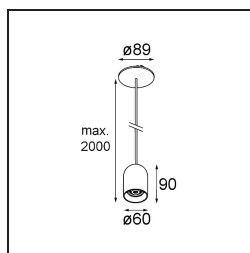

Specifications

| | |
|--|---|
| Material | 12622541 |
| Tipo de fuente de luz | LED |
| Tipo de LED | PLACEBO - TCI LED WARMDIM |
| Tecnología LED | PCB LED |
| CRI | Min. 90 |
| Temperatura del color | 1800-3000K (Warm Dim) |
| Vida Útil | L80B20 @50.000 horas |
| Lámpara Incluida | Sí |
| Número de fuentes de luz | 1 |
| Código de flujo CIE | 25 50 75 55 58 |
| Binning (SDCM) | 3 |
| Dirección de la luz | Directo |
| Voltaje de entrada | Driver de corriente constante requerido |
| Clasificación eléctrica | III |
| Clasificación del IP | 20 |
| Clasificación de hilo incandescente (°C) | 960 |
| Interio/Exterior | Interior |
| Aplicación | Techo |
| Montaje | Suspendido |
| Tamaño de corte (mm) | 54 |
| Profundidad de montaje (mm) | 35,0 |
| Ajustabilidad | Not Applicable |
| Distancia al objeto iluminado (m) | 0,1 |
| Color principal & Acabado principal | Champán, Anodizado cepillado |
| Peso bruto (g) | 616,0 |
| Corriente de accionamiento (mA) | 350 |
| Min. forward voltage (Vf) | 20,592 |
| Max. forward voltage (Vf) | 21,216 |
| Connected load (W) | 7,4 |
| Flujo luminoso por lámpara (lm) | 365 |
| Eficacia (lm/W) | 49 |
| Índice de deslumbramiento | 16 |

Remark

- Esfera vidrio o tubo no incluidos
 - Cable de suspensión más largo bajo pedido (la longitud estándar es de 2 metros)
 - El flujo luminoso depende de la elección del accesorio de vidrio.
-

TM30 & CRI diagram