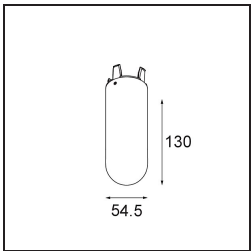

Placebo Suspended Down 60 1x LED 1800-3000K WD DE Champagne Brushed Anodised

Spezifikationen

Material	12622541
Typ der Lichtquelle	LED
LED Typ	PLACEBO - TCI LED WARMDIM
LED-Technologie	LED-Platine
CRI	Min. 90
Farbtemperatur	1800-3000K (Warm Dim)
Lebensdauer	L80 B20 bei 50.000 Stunden
Leuchtmittel enthalten	Ja
Anzahl Lichtquellen	1
CIE-Fluxcode	25 50 75 55 58
Binning (SDCM)	3
Lichtrichtung	Abwärts
Eingangsspannung	Konstantstrom-Treiber erforderlich
Schutzklasse	III
Schutzart	20
Glühdrahtprüfung (°C)	960
Innen/Außen	Innen
Anwendung	Decke
Montage	Pendel
Ausschnittgröße (mm)	54
Einbautiefe (mm)	35,0
Verstellbarkeit	Not Applicable
Abstand zum beleuchteten Objekt (m)	0,1
Primärfarbe & Primäres Finish	Champagner, Gebürstet und Eloxiert
Bruttogewicht (g)	616,0
Antriebsstrom (mA)	350
Min. forward voltage (Vf)	20,592
Max. forward voltage (Vf)	21,216
Connected load (W)	7,4
Lichtstrom pro Lampe (lm)	365
Effizienz (lm/W)	49
UGR	16
Bemerkung	<ul style="list-style-type: none"> • Glaskugel oder -zylinder nicht enthalten • Längere Aufhängung auf Anfrage (Standardlänge ist 2 Meter) • Lichtausbeute abhängig von der Wahl des Glaszubehörs

TM30 & CRI Diagramm

Lichtverteilung und Lichtverteilungskurve

Diagramm

Optisches Zubehör

12624038 Glass Tube Down 46 Placebo White Matt

12624238 Glass Tube Down 130 Placebo White Matt

12626038 Glass Ball Down 90 Placebo White Matt