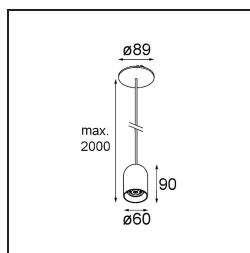

Placebo Suspended Down 60 1x LED 1800-3000K WD DE Champagne Brushed Anodised

Spezifikationen

Material	12622541
Typ der Lichtquelle	LED
LED Typ	PLACEBO - TCI LED WARMDIM
LED-Technologie	LED-Platine
CRI	Min. 90
Farbtemperatur	1800-3000K (Warm Dim)
Lebensdauer	L80 B20 bei 50.000 Stunden
Leuchtmittel enthalten	Ja
Anzahl Lichtquellen	1
CIE-Fluxcode	25 50 75 55 58
Binning (SDCM)	3
Lichtrichtung	Abwärts
Eingangsspannung	Konstantstrom-Treiber erforderlich
Schutzklasse	III
Schutzart	20
Glühdrahtprüfung (°C)	960
Innen/Außen	Innen
Anwendung	Decke
Montage	Pendel
Ausschnittgröße (mm)	54
Einbautiefe (mm)	35,0
Verstellbarkeit	Not Applicable
Abstand zum beleuchteten Objekt (m)	0,1
Primärfarbe & Primäres Finish	Champagner, Gebürstet und Eloxiert
Bruttogewicht (g)	616,0
Antriebsstrom (mA)	350
Min. forward voltage (Vf)	20,592
Max. forward voltage (Vf)	21,216
Connected load (W)	7,4
Lichtstrom pro Lampe (lm)	365
Effizienz (lm/W)	49
UGR	16
Bemerkung	<ul style="list-style-type: none"> • Glaskugel oder -zylinder nicht enthalten • Längere Aufhängung auf Anfrage (Standardlänge ist 2 Meter) • Lichtausbeute abhängig von der Wahl des Glaszubehörs

TM30 & CRI Diagramm

Lichtverteilung und Lichtverteilungskurve

Diagramm

Optisches Zubehör

12624038 Glass Tube Down 46 Placebo White Matt

12624238 Glass Tube Down 130 Placebo White Matt

12626038 Glass Ball Down 90 Placebo White Matt