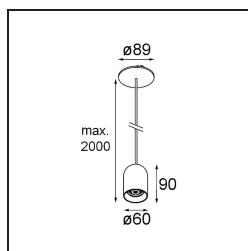

### Placebo Suspended Down 60 1x LED 1800-3000K WD DE Black Structure

#### Specificaties

Materiaal	12622532
Type Lichtbron	LED
LED type	PLACEBO - TCI LED WARMDIM
LED technologie	Led-printplaat
CRI	Min. 90
Kleurtemperatuur	1800-3000K (Warm Dim)
Levensduur	L80B20 bij 50.000 Uur
Lamp inbegrepen	Ja
Aantal Lichtbronnen	1
CIE-fluxcode	25 50 75 55 58
Binning (SDCM)	3
Lichtrichting	Omlaag
Ingangsspanning	Aandrijving Gelijkstroom Vereist
Elektriciteitsklasse	III
IP-klasse	20
Gloeidraadtest (°C)	960
Binnen/Buiten	Binnen
Toepassing	Plafond
Montage	Gependeld
Inbouwopening (mm)	54
Montagediepte (mm)	35,0
Verstelbaarheid	Not Applicable
Afstand tot Verlicht Voorwerp (m)	0,1
Primaire Kleur & Primaire Afwerking	Zwart, Structuur
Brutogewicht (g)	616,0
Stroom driver (mA)	350
Min. forward voltage (Vf)	20,592
Max. forward voltage (Vf)	21,216
Connected load (W)	7,4
Lumenoutput per lampunit (lm)	365
Efficiëntie (lm/W)	49
UGR	16
Opmerking	<ul style="list-style-type: none"> <li>• Glazen bol of buis niet inbegrepen</li> <li>• Langere hangkabel op verzoek (standaardlengte is 2 meter)</li> <li>• Lichtsterkte is afhankelijk van het gekozen glazen accessoire</li> </ul>