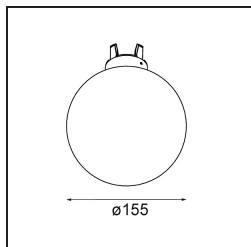

**TM30 & CRI Diagrammen**

**Lichtspreiding & Stralingsdiagram**

Diagrammen

**Optische Accessoires**

12624038 Glass Tube Down 46 Placebo White Matt

12624238 Glass Tube Down 130 Placebo White Matt

12626038 Glass Ball Down 90 Placebo White Matt