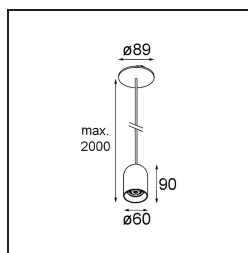

Date
Customer
Project
Type

Placebo Suspended Down 60 1x LED 1800-3000K WD DE Black Structure

Specifications

Materiale	12622532
Tipo di Sorgente	LED
Tipologia LED	PLACEBO - TCI LED WARMDIM
Tecnologie LED	LED PCB
CRI	Min. 90
Temperatura di colore della luce	1800-3000K (Warm Dim)
Vita utile	L80B20 @50.000 ore
Lampadina inclusa	Sì
Numero di fonte luminosa	1
Codice di flusso CIE	25 50 75 55 58
Binning (SDCM)	3
Direzione della luce	Diretta
Volt in ingresso	Necessario driver a corrente costante
Classificazione elettrica	III
Grado IP	20
Test filo a caldo (°C)	960
Interno/Esterno	Interno
Applicazione	Soffitto
Montaggio	Sospeso
Foro d'incasso (mm)	54
Profondità di montaggio (mm)	35,0
Orientabilità	Not Applicable
Distanza dall'oggetto illuminato (m)	0,1
Colore primario & Finitura primaria	Nero, Strutturata
Peso lordo (g)	616,0
Corrente di azionamento (mA)	350
Min. forward voltage (Vf)	20,592
Max. forward voltage (Vf)	21,216
Connected load (W)	7,4
Flusso luminoso per lampade (lm)	365
Efficienza (lm/W)	49
Livello abbagliamento	16

Remark

- Sfera di vetro o tubo non inclusi
 - Cavo di sospensione più lungo su richiesta (la lunghezza standard è di 2 metri)
 - Il flusso luminoso dipende dalla scelta dell'accessorio in vetro
-

TM30 & CRI diagram

Light distribution & beam diagram

Accessorio Ottico

12624038 Glass Tube Down 46 Placebo White Matt

12624238 Glass Tube Down 130 Placebo White Matt

12626038 Glass Ball Down 90 Placebo White Matt

12626238 Glass Ball Down 155 Placebo White Matt