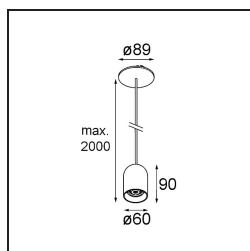

Spezifikationen

Material	12622532
Typ der Lichtquelle	LED
LED Typ	PLACEBO - TCI LED WARMDIM
LED-Technologie	LED-Platine
CRI	Min. 90
Farbtemperatur	1800-3000K (Warm Dim)
Lebensdauer	L80 B20 bei 50.000 Stunden
Leuchtmittel enthalten	Ja
Anzahl Lichtquellen	1
CIE-Fluxcode	25 50 75 55 58
Binning (SDCM)	3
Lichtrichtung	Abwärts
Eingangsspannung	Konstantstrom-Treiber erforderlich
Schutzklasse	III
Schutzart	20
Glühdrahtprüfung (°C)	960
Innen/Außen	Innen
Anwendung	Decke
Montage	Pendel
Ausschnittgröße (mm)	54
Einbautiefe (mm)	35,0
Verstellbarkeit	Not Applicable
Abstand zum beleuchteten Objekt (m)	0,1
Primärfarbe & Primäres Finish	Schwarz, Strukturiert
Bruttogewicht (g)	616,0
Antriebsstrom (mA)	350
Min. forward voltage (Vf)	20,592
Max. forward voltage (Vf)	21,216
Connected load (W)	7,4
Lichtstrom pro Lampe (lm)	365
Effizienz (lm/W)	49
UGR	16
Bemerkung	<ul style="list-style-type: none"> • Glaskugel oder -zylinder nicht enthalten • Längere Aufhängung auf Anfrage (Standardlänge ist 2 Meter) • Lichtausbeute abhängig von der Wahl des Glaszubehörs

TM30 & CRI Diagramm

Lichtverteilung und Lichtverteilungskurve

Diagramm

Optisches Zubehör

12624038 Glass Tube Down 46 Placebo White Matt

12624238 Glass Tube Down 130 Placebo White Matt

12626038 Glass Ball Down 90 Placebo White Matt