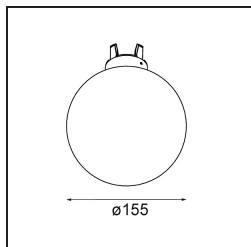

TM30 & CRI Diagrammen

Lichtspreiding & Stralingsdiagram

Optische Accessoires

12624038 Glass Tube Down 46 Placebo White Matt

12624238 Glass Tube Down 130 Placebo White Matt

12626038 Glass Ball Down 90 Placebo White Matt