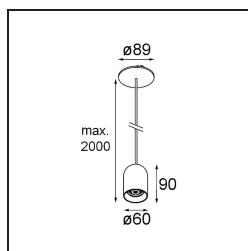

Datum
Klant
Project
Soort

Placebo Suspended Down 60 1x LED 1800-3000K WD DE White Structure

Specificaties

Materiaal	12622509
Type Lichtbron	LED
LED type	PLACEBO - TCI LED WARMDIM
LED technologie	Led-printplaat
CRI	Min. 90
Kleurtemperatuur	1800-3000K (Warm Dim)
Levensduur	L80B20 bij 50.000 Uur
Lamp inbegrepen	Ja
Aantal Lichtbronnen	1
CIE-fluxcode	25 50 75 55 58
Binning (SDCM)	3
Lichtrichting	Omlaag
Ingangsspanning	Aandrijving Gelijkstroom Vereist
Elektriciteitsklasse	III
IP-klasse	20
Gloeidraadtest (°C)	960
Binnen/Buiten	Binnen
Toepassing	Plafond
Montage	Gependeld
Inbouwopening (mm)	54
Montagediepte (mm)	35,0
Verstelbaarheid	Not Applicable
Afstand tot Verlicht Voorwerp (m)	0,1
Primaire Kleur & Primaire Afwerking	Wit, Structuur
Brutogewicht (g)	616,0
Stroom driver (mA)	350
Min. forward voltage (Vf)	20,592
Max. forward voltage (Vf)	21,216
Connected load (W)	7,4
Lumenoutput per lampunit (lm)	365
Efficiëntie (lm/W)	49
UGR	16
Opmerking	<ul style="list-style-type: none"> • Glazen bol of buis niet inbegrepen • Langere hangkabel op verzoek (standaardlengte is 2 meter) • Lichtsterkte is afhankelijk van het gekozen glazen accessoire

TM30 & CRI Diagrammen

Lichtspreiding & Stralingsdiagram

Optische Accessoires

12624038 Glass Tube Down 46 Placebo White Matt

12624238 Glass Tube Down 130 Placebo White Matt

12626038 Glass Ball Down 90 Placebo White Matt