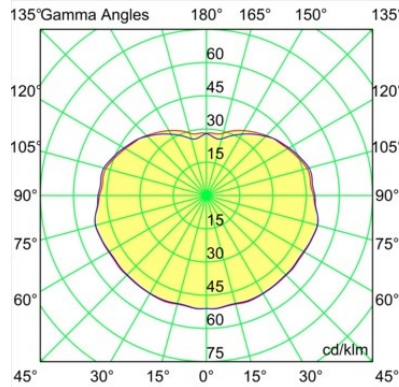

Datum
Klant
Project
Soort

Placebo Suspended Down 60 1x LED 1800-3000K WD DE White Structure

Specificaties

Materiaal	12622509
Type Lichtbron	LED
LED type	PLACEBO - TCI LED WARMDIM
LED technologie	Led-printplaat
CRI	Min. 90
Kleurtemperatuur	1800-3000K (Warm Dim)
Levensduur	L80B20 bij 50.000 Uur
Lamp inbegrepen	Ja
Aantal Lichtbronnen	1
CIE-fluxcode	25 50 75 55 58
Binning (SDCM)	3
Lichtrichting	Omlaag
Ingangsspanning	Aandrijving Gelijkstroom Vereist
Elektriciteitsklasse	III
IP-klasse	20
Gloeidraadtest (°C)	960
Binnen/Buiten	Binnen
Toepassing	Plafond
Montage	Gependeld
Inbouwopening (mm)	54
Montagediepte (mm)	35,0
Verstelbaarheid	Not Applicable
Afstand tot Verlicht Voorwerp (m)	0,1
Primaire Kleur & Primaire Afwerking	Wit, Structuur
Brutogewicht (g)	616,0
Stroom driver (mA)	350
Min. forward voltage (Vf)	20,592
Max. forward voltage (Vf)	21,216
Connected load (W)	7,4
Lumenoutput per lampunit (lm)	365
Efficiëntie (lm/W)	49
UGR	16
Opmerking	<ul style="list-style-type: none"> • Glazen bol of buis niet inbegrepen • Langere hangkabel op verzoek (standaardlengte is 2 meter) • Lichtsterkte is afhankelijk van het gekozen glazen accessoire

TM30 & CRI Diagrammen

Lichtspreiding & Stralingsdiagram

Optische Accessoires

12624038 Glass Tube Down 46 Placebo White Matt

12624238 Glass Tube Down 130 Placebo White Matt

12626038 Glass Ball Down 90 Placebo White Matt