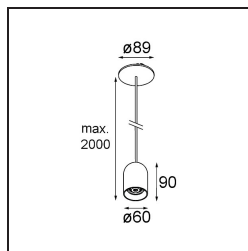

Date
Customer
Project
Type

*Placebo Suspended Down 60 1x LED 1800-3000K WD DE White Structure*

### Specifications

Materiale	12622509
Tipo di Sorgente	LED
Tipologia LED	PLACEBO - TCI LED WARMDIM
Tecnologie LED	LED PCB
CRI	Min. 90
Temperatura di colore della luce	1800-3000K (Warm Dim)
Vita utile	L80B20 @50.000 ore
Lampadina inclusa	Sì
Numero di fonte luminosa	1
Codice di flusso CIE	25 50 75 55 58
Binning (SDCM)	3
Direzione della luce	Diretta
Volt in ingresso	Necessario driver a corrente costante
Classificazione elettrica	III
Grado IP	20
Test filo a caldo (°C)	960
Interno/Esterno	Interno
Applicazione	Soffitto
Montaggio	Sospeso
Foro d'incasso (mm)	54
Profondità di montaggio (mm)	35,0
Orientabilità	Not Applicable
Distanza dall'oggetto illuminato (m)	0,1
Colore primario & Finitura primaria	Bianco, Strutturata
Peso lordo (g)	616,0
Corrente di azionamento (mA)	350
Min. forward voltage (Vf)	20,592
Max. forward voltage (Vf)	21,216
Connected load (W)	7,4
Flusso luminoso per lampade (lm)	365
Efficienza (lm/W)	49
Livello abbagliamento	16

---

Remark

- Sfera di vetro o tubo non inclusi
  - Cavo di sospensione più lungo su richiesta (la lunghezza standard è di 2 metri)
  - Il flusso luminoso dipende dalla scelta dell'accessorio in vetro
-

**TM30 & CRI diagram**