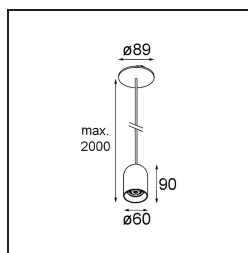

Placebo Suspended Down 60 1x LED 1800-3000K WD DE White Structure

Caractéristiques

Matériaux	12622509
Type de Source Lumineuse	LED
Type de LED	PLACEBO - TCI LED WARMDIM
Technologie LED	PCB de LED
CRI	Min. 90
Température de Couleur	1800-3000K (Warm Dim)
Durée de Vie	L80B20 à 50 000 heures
Ampoule incluse	Oui
Nombre de Sources Lumineuses	1
Code de flux CIE	25 50 75 55 58
Groupe ment (SDCM)	3
Direction de la Lumière	Bas
Tension d'Entrée	Driver à Courant Constant Requis
Classe Électrique	III
Indice de protection IP	20
Essai au fil incandescent (°C)	960
Intérieur/extérieur	Intérieur
Application	Plafond
Montage	Suspendu
Taille de découpe (mm)	54
Profondeur de montage (mm)	35,0
Ajustabilité	Not Applicable
Distance avec l'Objet Éclairé (m)	0,1
Couleur Principale & Finition Principale	Blanc, Structure
Poids brut (g)	616,0
Courant du driver (mA)	350
Min. forward voltage (Vf)	20,592
Max. forward voltage (Vf)	21,216
Connected load (W)	7,4
Flux lumineux par lampe (lm)	365
Efficacité (lm/W)	49
UGR	16

Commentaire

- Sphère ou tube en verre non inclus.
 - Câble de suspension plus long sur demande (la longueur standard est de 2 mètres)
 - Le flux lumineux dépend du choix de l'accessoire en verre.
-

TM30 & CRI diagrammes