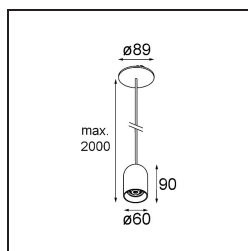

Specifications

Material	12622509
Tipo de fuente de luz	LED
Tipo de LED	PLACEBO - TCI LED WARMDIM
Tecnología LED	PCB LED
CRI	Min. 90
Temperatura del color	1800-3000K (Warm Dim)
Vida Útil	L80B20 @50.000 horas
Lámpara Incluida	Sí
Número de fuentes de luz	1
Código de flujo CIE	25 50 75 55 58
Binning (SDCM)	3
Dirección de la luz	Directo
Voltaje de entrada	Driver de corriente constante requerido
Clasificación eléctrica	III
Clasificación del IP	20
Clasificación de hilo incandescente (°C)	960
Interio/Exterior	Interior
Aplicación	Techo
Montaje	Suspendido
Tamaño de corte (mm)	54
Profundidad de montaje (mm)	35,0
Ajustabilidad	Not Applicable
Distancia al objeto iluminado (m)	0,1
Color principal & Acabado principal	Blanco, Estructura
Peso bruto (g)	616,0
Corriente de accionamiento (mA)	350
Min. forward voltage (Vf)	20,592
Max. forward voltage (Vf)	21,216
Connected load (W)	7,4
Flujo luminoso por lámpara (lm)	365
Eficacia (lm/W)	49
Índice de deslumbramiento	16

Remark

- Esfera vidrio o tubo no incluidos
 - Cable de suspensión más largo bajo pedido (la longitud estándar es de 2 metros)
 - El flujo luminoso depende de la elección del accesorio de vidrio.
-

TM30 & CRI diagram