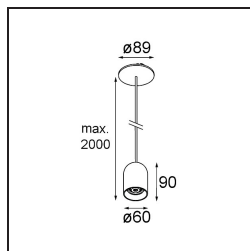

Placebo Suspended Down 60 1x LED 1800-3000K WD DE White Structure

Spezifikationen

Material	12622509
Typ der Lichtquelle	LED
LED Typ	PLACEBO - TCI LED WARMDIM
LED-Technologie	LED-Platine
CRI	Min. 90
Farbtemperatur	1800-3000K (Warm Dim)
Lebensdauer	L80 B20 bei 50.000 Stunden
Leuchtmittel enthalten	Ja
Anzahl Lichtquellen	1
CIE-Fluxcode	25 50 75 55 58
Binning (SDCM)	3
Lichtrichtung	Abwärts
Eingangsspannung	Konstantstrom-Treiber erforderlich
Schutzklasse	III
Schutzart	20
Glühdrahtprüfung (°C)	960
Innen/Außen	Innen
Anwendung	Decke
Montage	Pendel
Ausschnittgröße (mm)	54
Einbautiefe (mm)	35,0
Verstellbarkeit	Not Applicable
Abstand zum beleuchteten Objekt (m)	0,1
Primärfarbe & Primäres Finish	Weiß, Strukturiert
Bruttogewicht (g)	616,0
Antriebsstrom (mA)	350
Min. forward voltage (Vf)	20,592
Max. forward voltage (Vf)	21,216
Connected load (W)	7,4
Lichtstrom pro Lampe (lm)	365
Effizienz (lm/W)	49
UGR	16
Bemerkung	<ul style="list-style-type: none"> • Glaskugel oder -zylinder nicht enthalten • Längere Aufhängung auf Anfrage (Standardlänge ist 2 Meter) • Lichtausbeute abhängig von der Wahl des Glazubehörs

TM30 & CRI Diagramm

Lichtverteilung und Lichtverteilungskurve

Diagramm

Optisches Zubehör

12624038 Glass Tube Down 46 Placebo White Matt

12624238 Glass Tube Down 130 Placebo White Matt

12626038 Glass Ball Down 90 Placebo White Matt