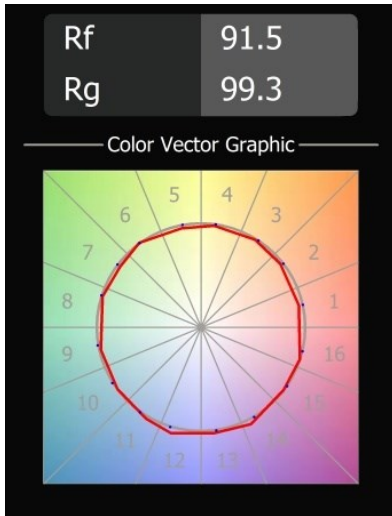

TM30 & CRI Diagrammen