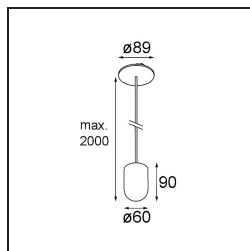

Datum
Klant
Project
Soort

Placebo Suspended Up 60 1x LED 1800-3000K WD DE Silver Bronze Brushed Anodised

Specificaties

Materiaal	12622484
Type Lichtbron	LED
LED type	PLACEBO - TCI LED WARMDIM
LED technologie	Led-printplaat
CRI	Min. 90
Kleurtemperatuur	1800-3000K (Warm Dim)
Levensduur	L80B20 bij 50.000 Uur
Lamp inbegrepen	Ja
Aantal Lichtbronnen	1
CIE-fluxcode	25 44 71 45 58
Binning (SDCM)	3
Lichtrichting	Omhoog
Ingangsspanning	Aandrijving Gelijkstroom Vereist
Elektriciteitsklasse	III
IP-klasse	20
Gloedraadtest (°C)	960
Binnen/Buiten	Binnen
Toepassing	Plafond
Montage	Gependeld
Inbouwopening (mm)	54
Montagediepte (mm)	35,0
Verstelbaarheid	Not Applicable
Afstand tot Verlicht Voorwerp (m)	0,1
Primaire Kleur & Primaire Afwerking	Zilverbrons, Geborsteld Geanodiseerd
Brutogewicht (g)	560,0
Stroom driver (mA)	350
Min. forward voltage (Vf)	20,592
Max. forward voltage (Vf)	21,216
Connected load (W)	7,4
Lumenoutput per lampunit (lm)	365
Efficiëntie (lm/W)	49
UGR	16
Opmerking	<ul style="list-style-type: none"> • Glazen bol of buis niet inbegrepen • Langere hangkabel op verzoek (standaardlengte is 2 meter) • Lichtsterkte is afhankelijk van het gekozen glazen accessoire

TM30 & CRI Diagrammen

Lichtspreading & Stralingsdiagram

Diagrammen

Optische Accessoires

12623038 Glass Tube Up 46 Placebo White Matt

12623238 Glass Tube Up 130 Placebo White Matt

12625038 Glass Ball Up 90 Placebo White Matt