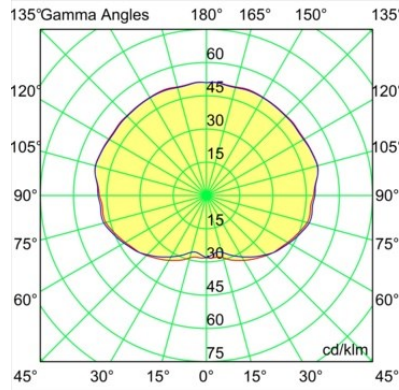

Distribution de Lumière & Schéma de Faisceau