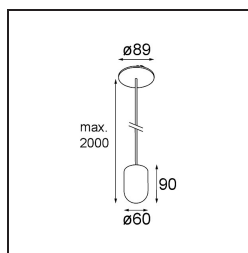

Date
Client
Projet
Type

Placebo Suspended Up 60 1x LED 1800-3000K WD DE Silver Bronze Brushed Anodised

Caractéristiques

Matériaux	12622484
Type de Source Lumineuse	LED
Type de LED	PLACEBO - TCI LED WARMDIM
Technologie LED	PCB de LED
CRI	Min. 90
Température de Couleur	1800-3000K (Warm Dim)
Durée de Vie	L80B20 à 50 000 heures
Ampoule incluse	Oui
Nombre de Sources Lumineuses	1
Code de flux CIE	25 44 71 45 58
Groupe ment (SDCM)	3
Direction de la Lumière	Haut
Tension d'Entrée	Driver à Courant Constant Requis
Classe Électrique	III
Indice de protection IP	20
Essai au fil incandescent (°C)	960
Intérieur/extérieur	Intérieur
Application	Plafond
Montage	Suspendu
Taille de découpe (mm)	54
Profondeur de montage (mm)	35,0
Ajustabilité	Not Applicable
Distance avec l'Objet Éclairé (m)	0,1
Couleur Principale & Finition Principale	Bronze Argenté, Anodisé Brossé
Poids brut (g)	560,0
Courant du driver (mA)	350
Min. forward voltage (Vf)	20,592
Max. forward voltage (Vf)	21,216
Connected load (W)	7,4
Flux lumineux par lampe (lm)	365
Efficacité (lm/W)	49
UGR	16

Commentaire

- Sphère ou tube en verre non inclus.
 - Câble de suspension plus long sur demande (la longueur standard est de 2 mètres)
 - Le flux lumineux dépend du choix de l'accessoire en verre.
-

TM30 & CRI diagrammes