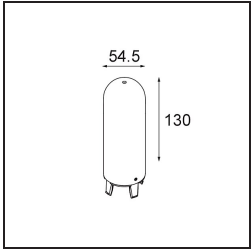

Commentaire

- Sphère ou tube en verre non inclus.
 - Câble de suspension plus long sur demande (la longueur standard est de 2 mètres)
 - Le flux lumineux dépend du choix de l'accessoire en verre.
-

TM30 & CRI diagrammes

Distribution de Lumière & Schéma de Faisceau

Accessoires d'Eclairage optiques

12623038 Glass Tube Up 46 Placebo White Matt

12623238 Glass Tube Up 130 Placebo White Matt

12625038 Glass Ball Up 90 Placebo White Matt