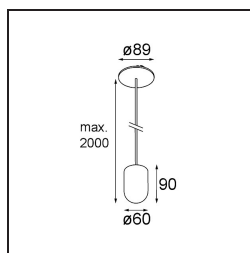

Datum
Klant
Project
Soort

*Placebo Suspended Up 60 1x LED 1800-3000K WD DE Bronze Brushed Anodised*

### Specificaties

Materiaal	12622482
Type Lichtbron	LED
LED type	PLACEBO - TCI LED WARMDIM
LED technologie	Led-printplaat
CRI	Min. 90
Kleurtemperatuur	1800-3000K (Warm Dim)
Levensduur	L80B20 bij 50.000 Uur
Lamp inbegrepen	Ja
Aantal Lichtbronnen	1
CIE-fluxcode	25 44 71 45 58
Binning (SDCM)	3
Lichtrichting	Omhoog
Ingangsspanning	Aandrijving Gelijkstroom Vereist
Elektriciteitsklasse	III
IP-klasse	20
Gloeidraadtest (°C)	960
Binnen/Buiten	Binnen
Toepassing	Plafond
Montage	Gependeld
Inbouwopening (mm)	54
Montagediepte (mm)	35,0
Verstelbaarheid	Not Applicable
Afstand tot Verlicht Voorwerp (m)	0,1
Primaire Kleur & Primaire Afwerking	Brons, Geborsteld Geanodiseerd
Brutogewicht (g)	560,0
Stroom driver (mA)	350
Min. forward voltage (Vf)	20,592
Max. forward voltage (Vf)	21,216
Connected load (W)	7,4
Lumenoutput per lampunit (lm)	365
Efficiëntie (lm/W)	49
UGR	16
Opmerking	<ul style="list-style-type: none"> <li>• Glazen bol of buis niet inbegrepen</li> <li>• Langere hangkabel op verzoek (standaardlengte is 2 meter)</li> <li>• Lichtsterkte is afhankelijk van het gekozen glazen accessoire</li> </ul>