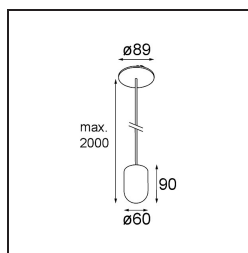

Date
Customer
Project
Type

Placebo Suspended Up 60 1x LED 1800-3000K WD DE Bronze Brushed Anodised

Specifications

Materiale	12622482
Tipo di Sorgente	LED
Tipologia LED	PLACEBO - TCI LED WARMDIM
Tecnologie LED	LED PCB
CRI	Min. 90
Temperatura di colore della luce	1800-3000K (Warm Dim)
Vita utile	L80B20 @50.000 ore
Lampadina inclusa	Sì
Numero di fonte luminosa	1
Codice di flusso CIE	25 44 71 45 58
Binning (SDCM)	3
Direzione della luce	Indiretta
Volt in ingresso	Necessario driver a corrente costante
Classificazione elettrica	III
Grado IP	20
Test filo a caldo (°C)	960
Interno/Esterno	Interno
Applicazione	Soffitto
Montaggio	Sospeso
Foro d'incasso (mm)	54
Profondità di montaggio (mm)	35,0
Orientabilità	Not Applicable
Distanza dall'oggetto illuminato (m)	0,1
Colore primario & Finitura primaria	Bronzo, Anodizzata Spazzolata
Peso lordo (g)	560,0
Corrente di azionamento (mA)	350
Min. forward voltage (Vf)	20,592
Max. forward voltage (Vf)	21,216
Connected load (W)	7,4
Flusso luminoso per lampade (lm)	365
Efficienza (lm/W)	49
Livello abbagliamento	16

Remark

- Sfera di vetro o tubo non inclusi
 - Cavo di sospensione più lungo su richiesta (la lunghezza standard è di 2 metri)
 - Il flusso luminoso dipende dalla scelta dell'accessorio in vetro
-

TM30 & CRI diagram