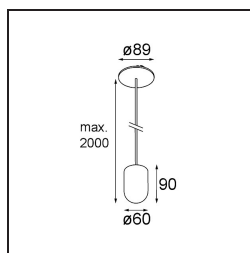

Placebo Suspended Up 60 1x LED 1800-3000K WD DE Bronze Brushed Anodised

Caractéristiques

Matériaux	12622482
Type de Source Lumineuse	LED
Type de LED	PLACEBO - TCI LED WARMDIM
Technologie LED	PCB de LED
CRI	Min. 90
Température de Couleur	1800-3000K (Warm Dim)
Durée de Vie	L80B20 à 50 000 heures
Ampoule incluse	Oui
Nombre de Sources Lumineuses	1
Code de flux CIE	25 44 71 45 58
Groupe ment (SDCM)	3
Direction de la Lumière	Haut
Tension d'Entrée	Driver à Courant Constant Requis
Classe Électrique	III
Indice de protection IP	20
Essai au fil incandescent (°C)	960
Intérieur/extérieur	Intérieur
Application	Plafond
Montage	Suspendu
Taille de découpe (mm)	54
Profondeur de montage (mm)	35,0
Ajustabilité	Not Applicable
Distance avec l'Objet Éclairé (m)	0,1
Couleur Principale & Finition Principale	Bronze, Anodisé Brossé
Poids brut (g)	560,0
Courant du driver (mA)	350
Min. forward voltage (Vf)	20,592
Max. forward voltage (Vf)	21,216
Connected load (W)	7,4
Flux lumineux par lampe (lm)	365
Efficacité (lm/W)	49
UGR	16

Commentaire

- Sphère ou tube en verre non inclus.
 - Câble de suspension plus long sur demande (la longueur standard est de 2 mètres)
 - Le flux lumineux dépend du choix de l'accessoire en verre.
-

TM30 & CRI diagrammes