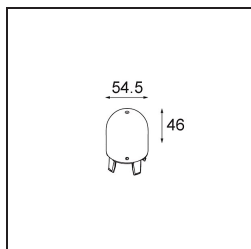

Commentaire

- Sphère ou tube en verre non inclus.
 - Câble de suspension plus long sur demande (la longueur standard est de 2 mètres)
 - Le flux lumineux dépend du choix de l'accessoire en verre.
-

TM30 & CRI diagrammes

Distribution de Lumière & Schéma de Faisceau

Accessoires d'Eclairage optiques

12623038 Glass Tube Up 46 Placebo White Matt

12623238 Glass Tube Up 130 Placebo White Matt

12625038 Glass Ball Up 90 Placebo White Matt